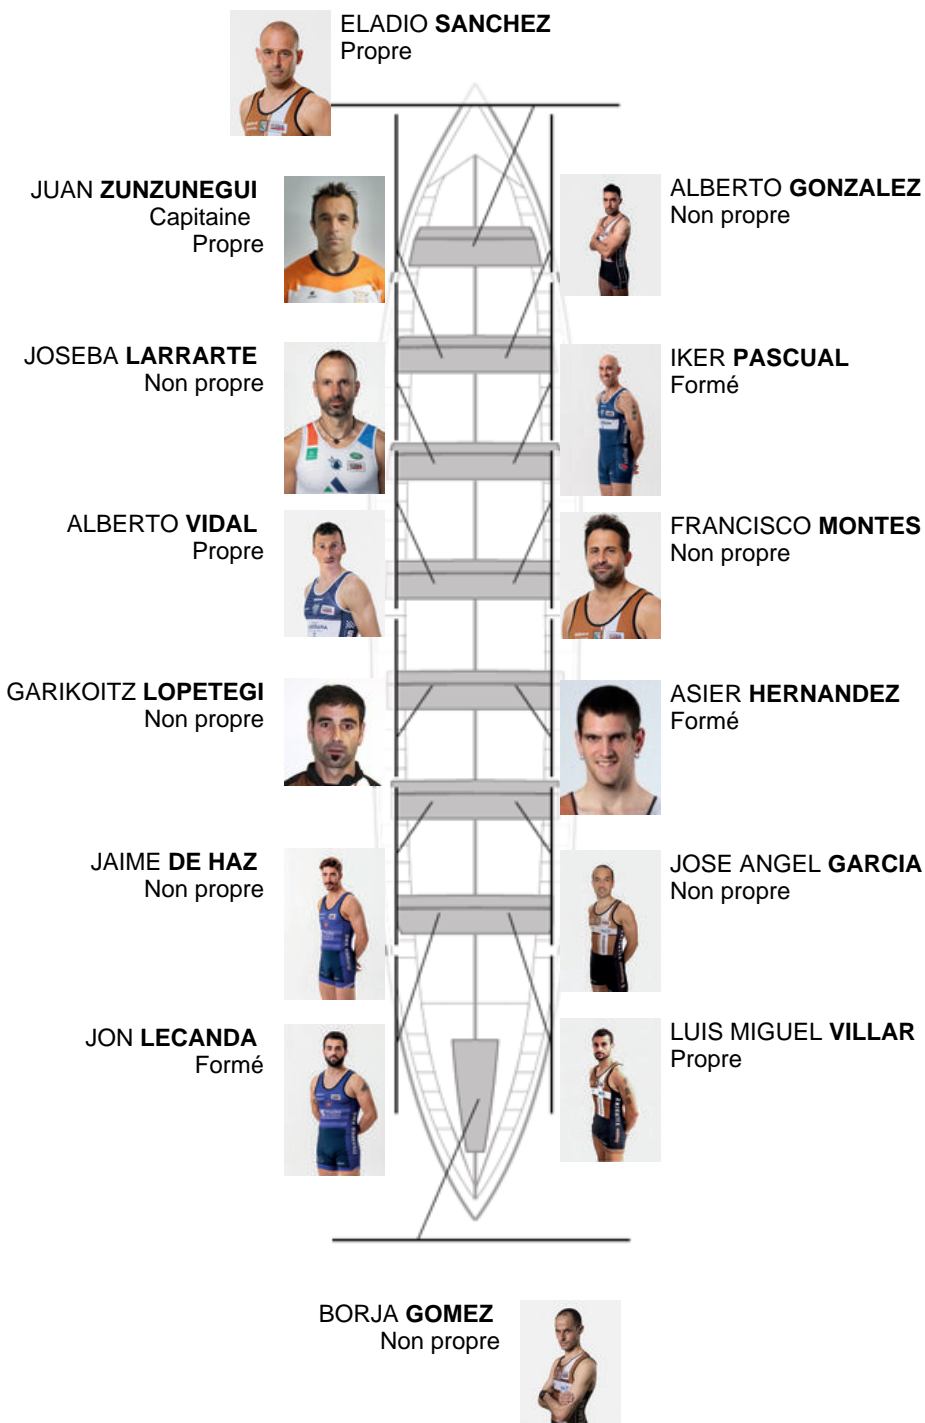

	Club	Temp	Dif	%	Points
8	ZIERBENA BAHIAS DE BIZKAIA	20:24,14	00:28.36	102.37%	5

Coach  
JUAN  
ZUNZUNEGI

Délegué  
JOSE MANUEL  
ORTIZ TAJADA

Firma y sello

### Supleánts

Remour  
~~XXXXXXXXXX~~  
~~XXXXXXXXXX~~  
Non propre

Formé:3  
Prope: 4  
Non propre: 7