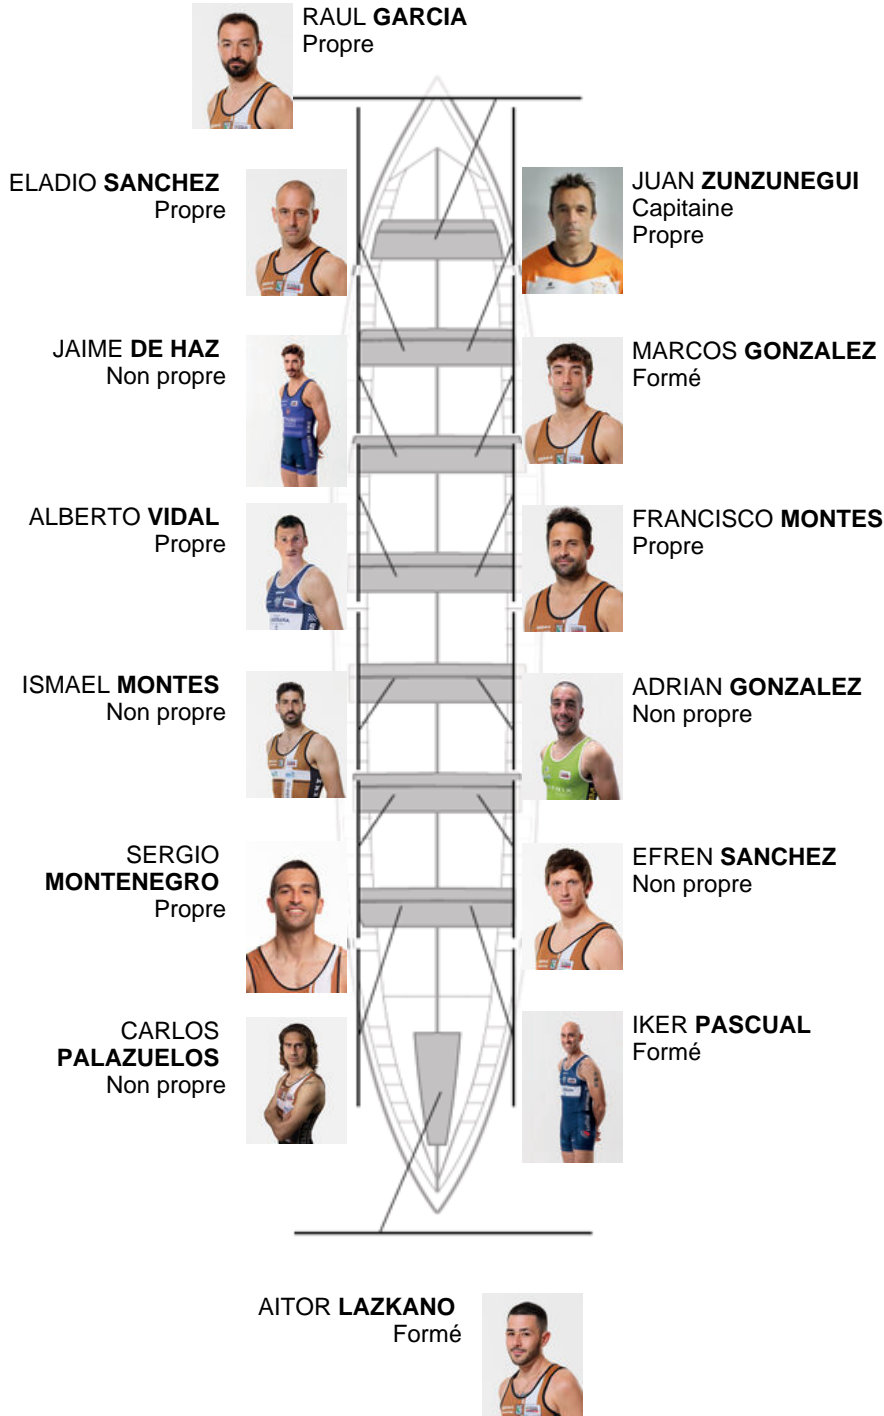

	Club	Temp	Dif	%	Points
5	ZIERBENA BAHIAS DE BIZKAIA	19:32,80	00:11.36	100.97%	8

Coach  
JUAN  
ZUNZUNEGI

Délegué  
JOSE MANUEL  
ORTIZ TAJADA

Firma y sello

### Supleánts

Rembour  
IÑIGO LARRUME  
Rembourer

Formé:3  
Prope: 6  
Non prope: 5