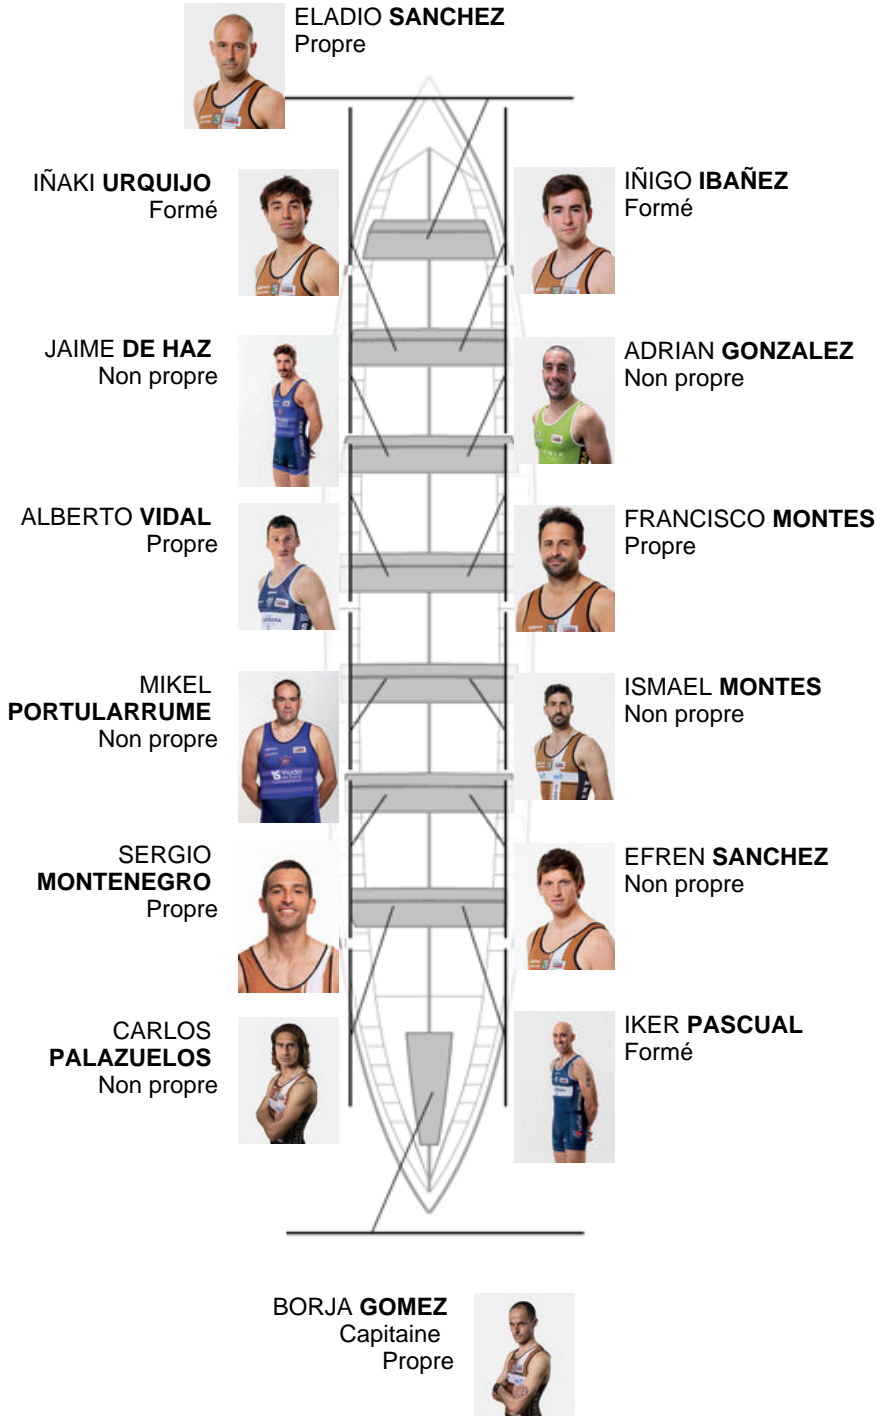

	Club	Temp	Dif	%	Points
6	ZIERBENA BAHIAS DE BIZKAIA	19:53,28	00:28.20	102.42%	7

Coach
JUAN
ZUNZUNEGI

Délegué
JOSE MANUEL
ORTIZ TAJADA

Firma y sello

Supleánts

Remeur
ANTONIO SANCHEZ
GONZALO GONZALEZ
Propre

Formé:3
Prope: 5
Non propre: 6