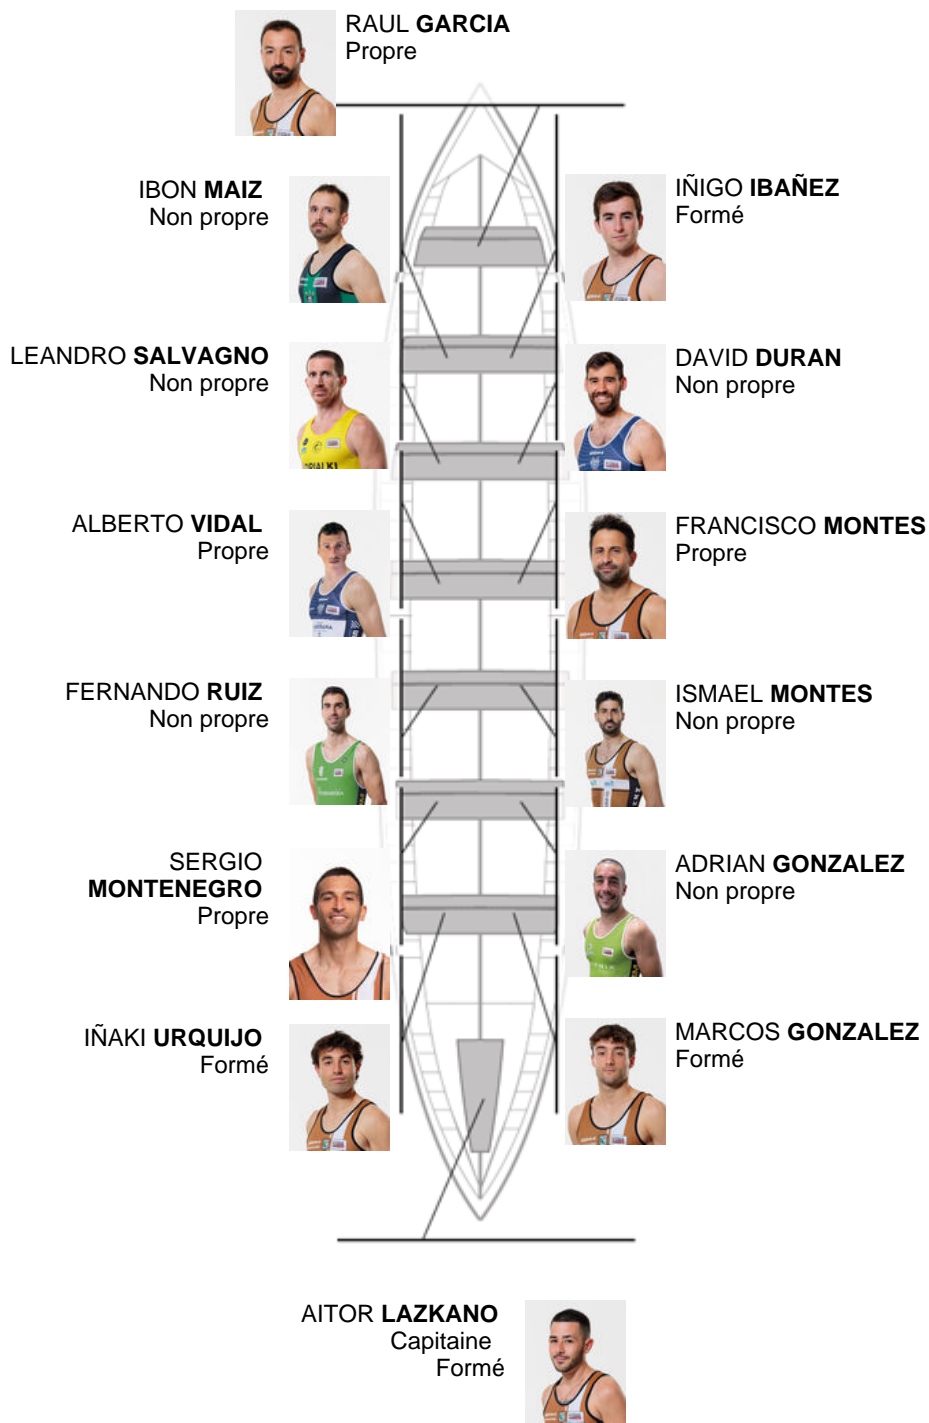

	Club	Temp	Dif	%	Points
8	ZIERBENA BAHIAS DE BIZKAIA	20:30,52	00:39.22	103.29%	5

Coach
JON
ELORTEGI

Délegué
JOSE LUIS
HERRERIAS
ELOSEGUI

Firma y sello

Supleánts

Remor
BERAN
BARRALBA

Non propre

Formé:4