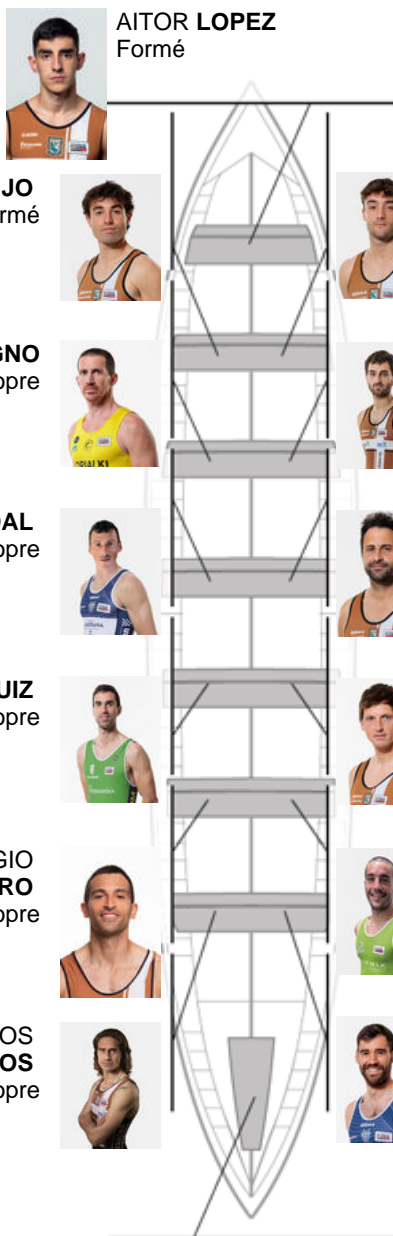

	Club	Temp	Dif	%	Points
12	ZIERBENA BAHIAS DE BIZKAIA	20:51,04	01:06.52	105.61%	1

Coach  
JON  
ELORTEGI

Délegué  
JOSE LUIS  
HERRERIAS  
ELOSEGUI

Firma y sello

### Supleánts

Remeur  
~~ELORTEGI~~  
~~ELORTEGI~~  
Non propre

AITOR LOPEZ  
Formé

IÑAKI URQUIJO  
Formé

MARCOS GONZALEZ  
Formé

LEANDRO SALVAGNO  
Non propre

URDAX ANTEPARA  
Non propre

ALBERTO VIDAL  
Propre