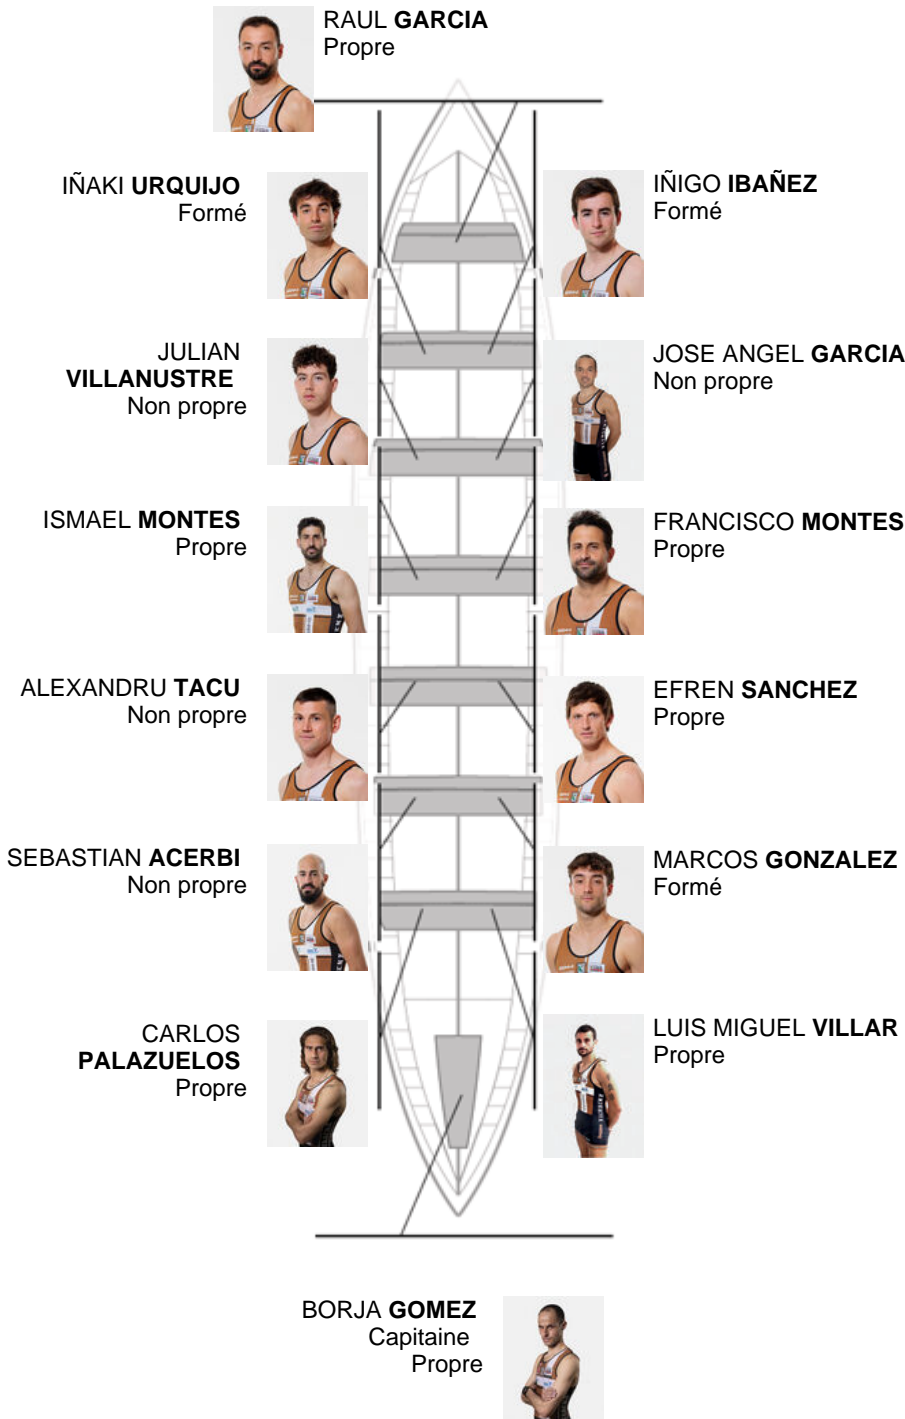

	Club	Temp	Dif	%	Points
2	ZIERBENA BAHIAS DE BIZKAIA	20:01,52	00:02.85	100.23%	11

Coach
DANIEL
PEREZ

Délegué
JOSE LUIS
HERRERIAS
ELOSEGUI

Firma y sello

Supleánts

Remeur
~~MIGUEL~~
~~ZUBIZARRETA~~

Non propre