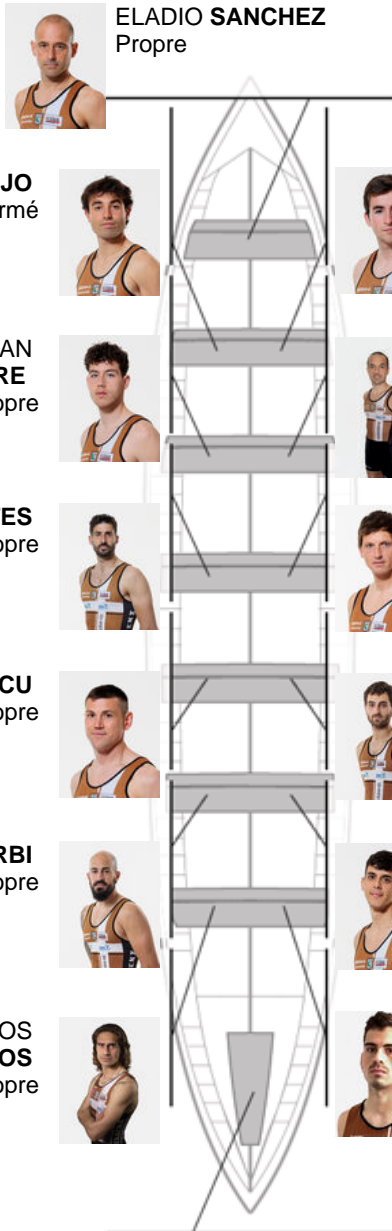

	Club	Temp	Dif	%	Points
3	ZIERBENA BAHIAS DE BIZKAIA	21:22,41	00:19.92	101.57%	10

Coach
DANIEL
PEREZ

Délegué
JOSE LUIS
HERRERIAS
ELOSEGUI

Firma y sello

Supleánts

Remarero
BENIGNO SOEL
MONTES
Propre

ELADIO SANCHEZ
Propre

IÑAKI URQUIJO
Formé

IÑIGO IBAÑEZ
Formé

JULIAN VILLANUSTRE
Non propre

JOSE ANGEL GARCIA
Non propre

ISMAEL MONTES
Propre

EFREN SANCHEZ
Propre

ALEXANDRU TACU
Non propre

URDAX ANTEPARA
Non propre