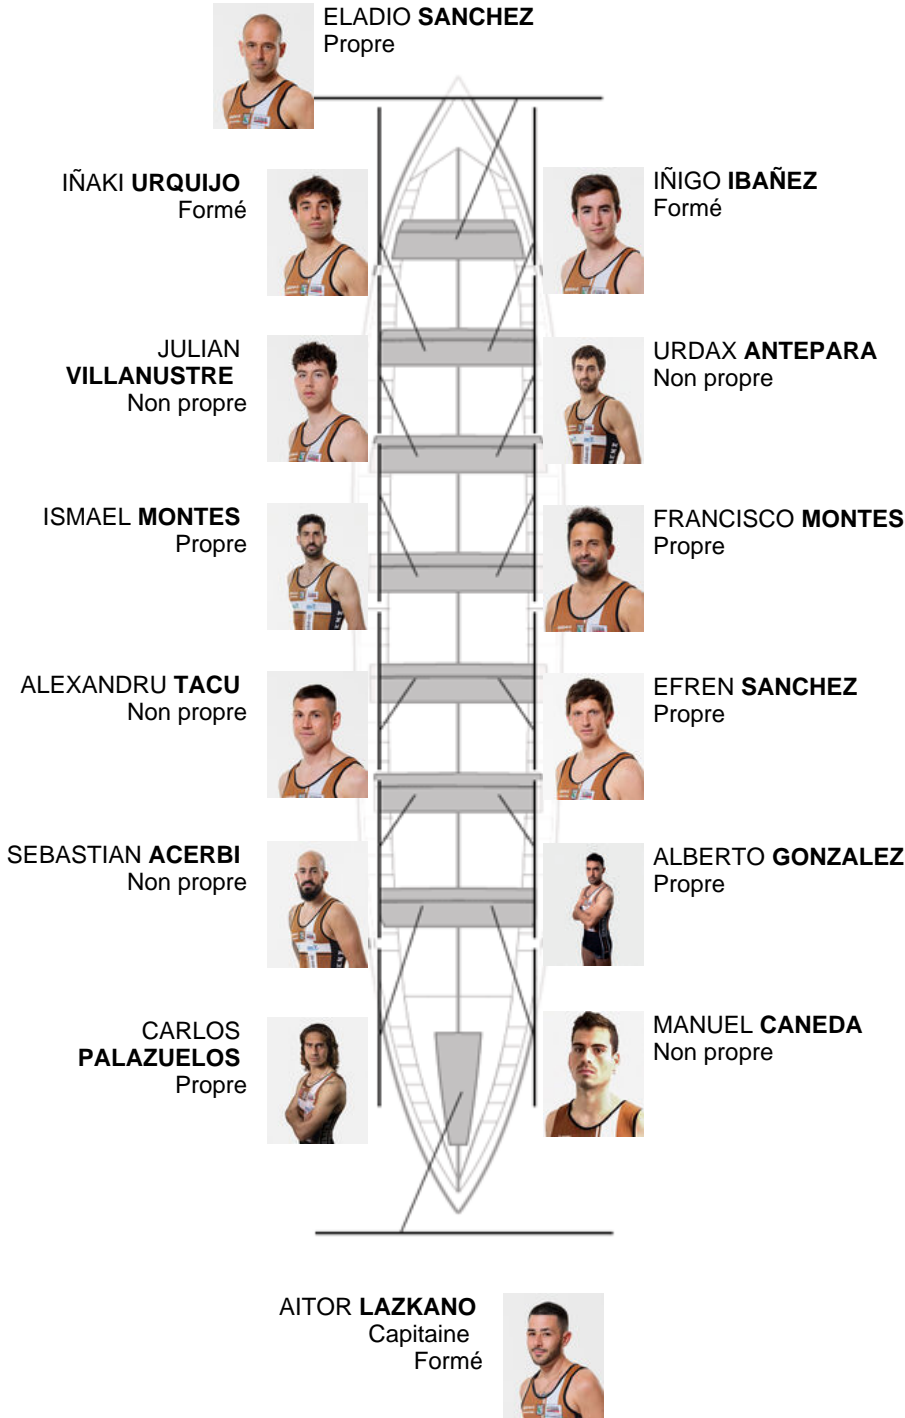

	Club	Temp	Dif	%	Points
1	ZIERBENA BAHIAS DE BIZKAIA	19:22,18		100.00%	12

Coach
DANIEL
PEREZ

Délegué
JOSE LUIS
HERRERIAS
ELOSEGUI

Firma y sello

Supleánts

Remeur
~~ALBERTO GONZALEZ~~
~~MANUEL CANEDA~~
Non propre