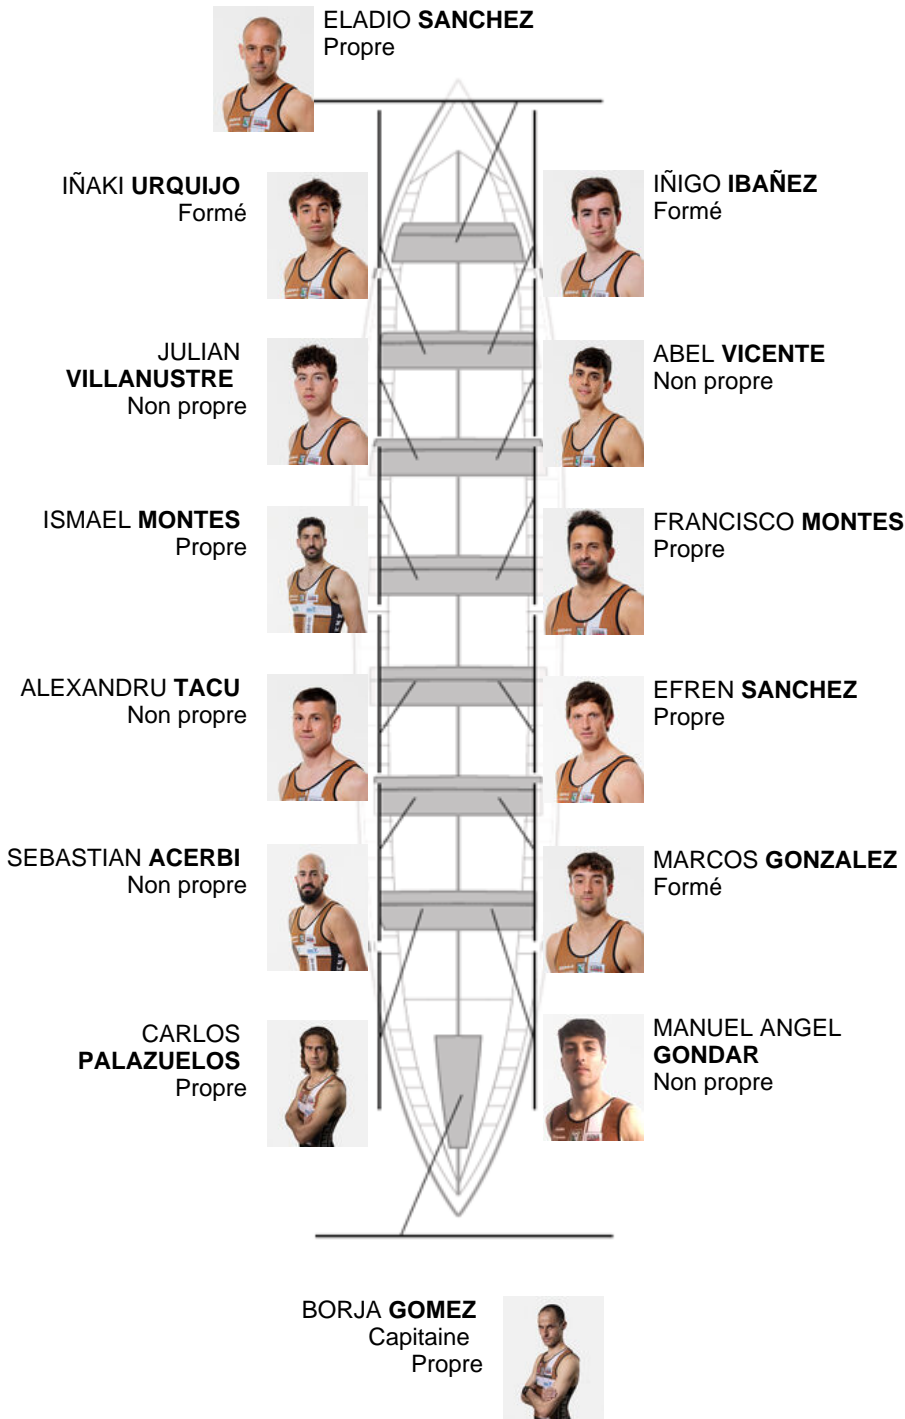

	Club	Temp	Dif	%	Points
3	ZIERBENA BAHIAS DE BIZKAIA	20:40,78	00:17.24	101.40%	10

Coach  
DANIEL  
PEREZ

Délegué  
JOSE LUIS  
HERRERIAS  
ELOSEGUI

Firma y sello

### Supleánts

Retirador  
~~EUSEBIO~~  
~~ESPINOSA~~  
Non propre

Formé:3  
Prope: 6  
Non propre: 5