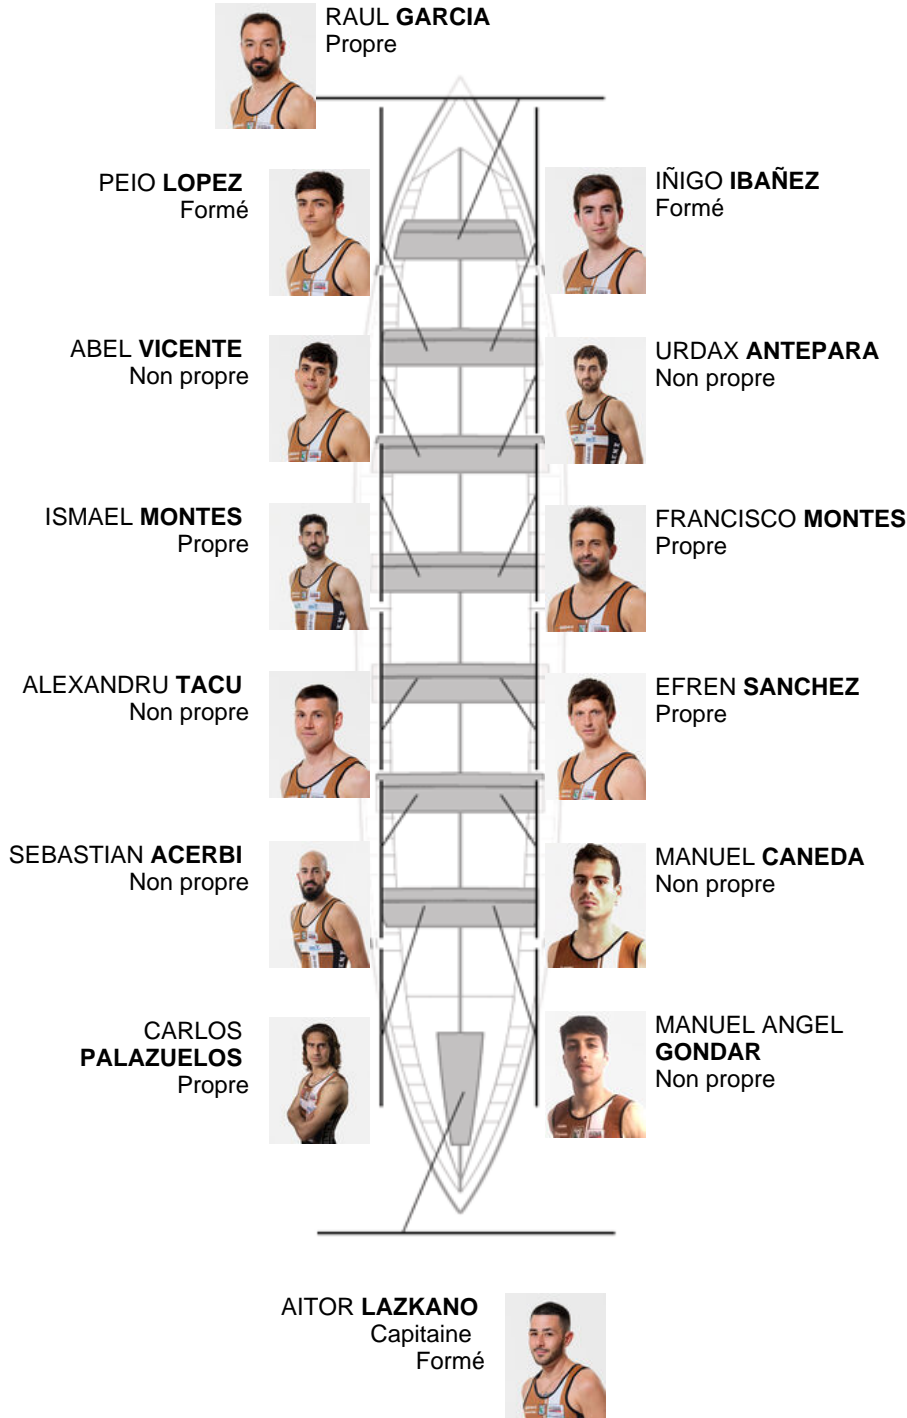

	Club	Temp	Dif	%	Points
2	ZIERBENA BAHIAS DE BIZKAIA	20:50,34	00:21.08	101.71%	11

Coach
DANIEL PEREZ

Délegué
JOSE LUIS HERRERIAS ELOSEGUI

Firma y sello

Supleánts

Retirador
~~XXXXXXXXXX~~
~~XXXXXXXXXX~~
Non propre