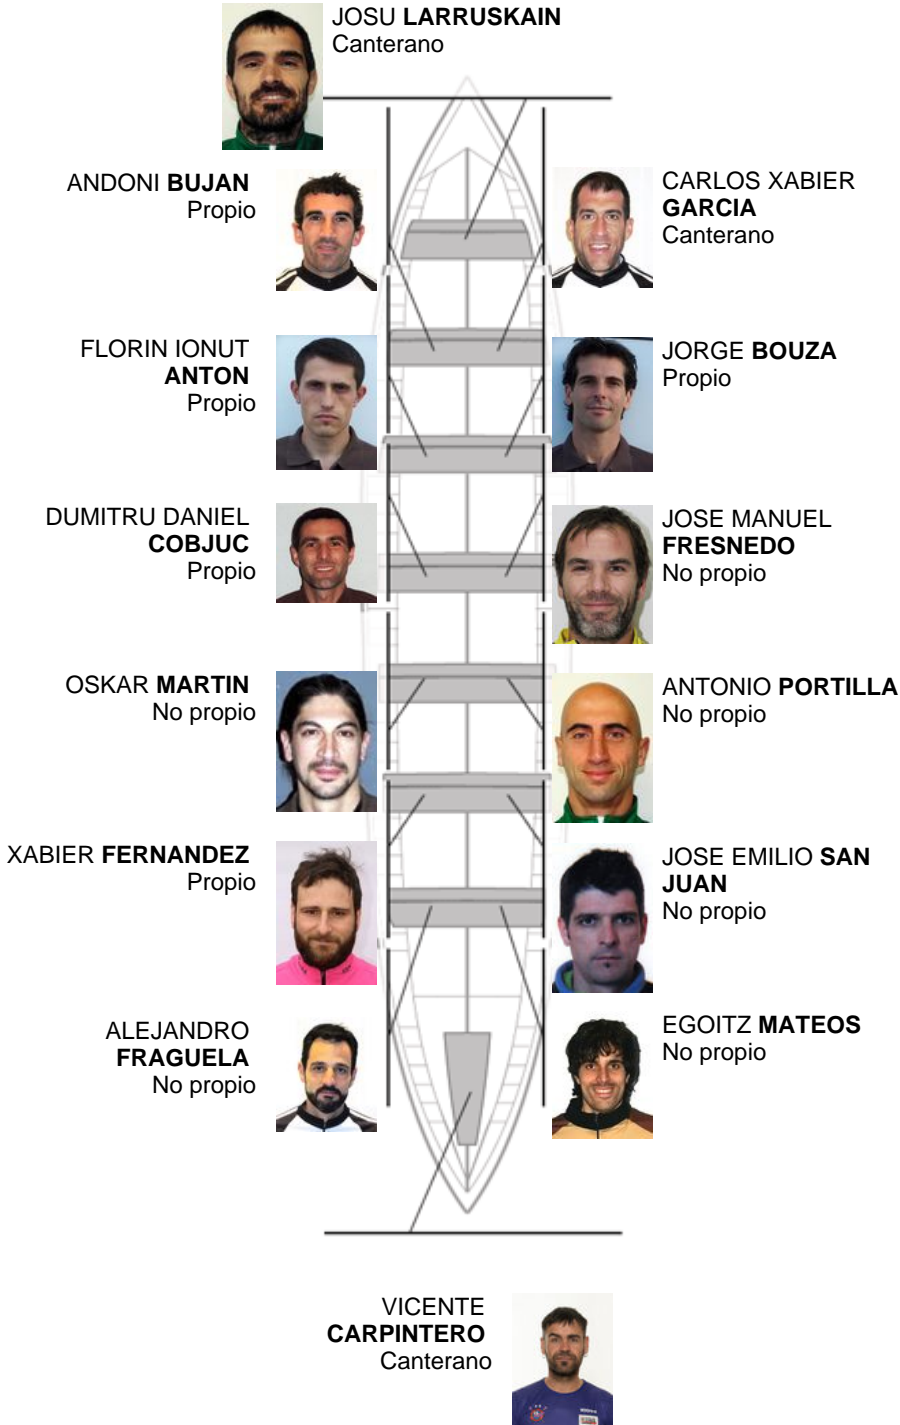

07-07-2012 / XXXI Bandera Noble Villa de Portugalete - Puntuable

	Club	Tempo	A favor	%	Puntos
11	ZIERBENA BAHIAS DE BIZKAIA	21:24,04	00:56.99	104.64%	2

Firma e sello

Suplentes

No propio

Canteirns:3

Propios: 5

Non propio: 6