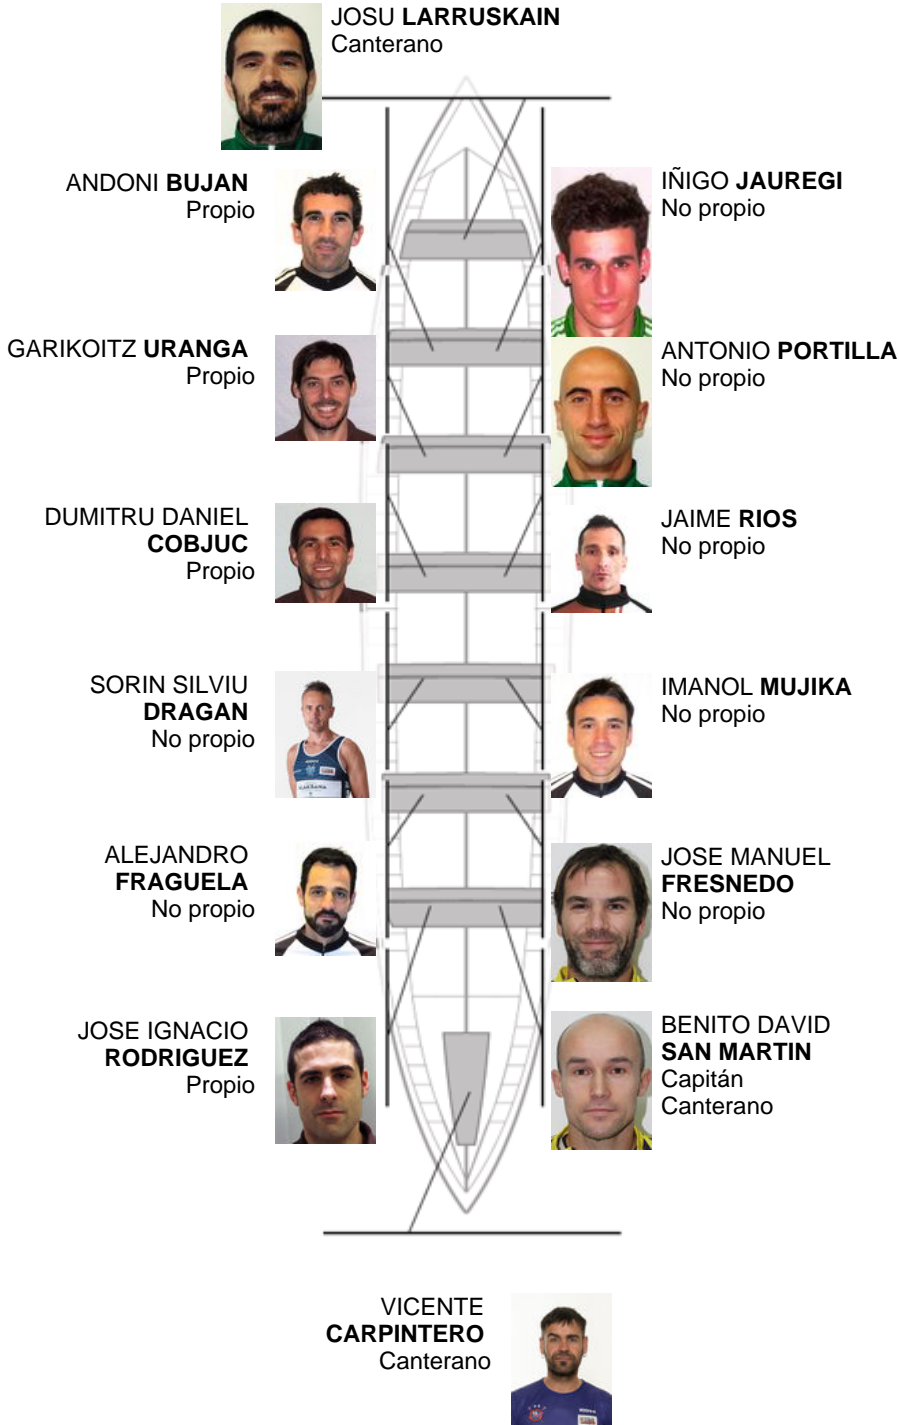

	Club	Tempo	A favor	%	Puntos
1	ZIERBENA BAHIAS DE BIZKAIA	20:59,32		100.00%	5

Adestrador
PATXI
FRANCES

Delegado
JOSE MANUEL
ORTIZ TAJADA

Firma e sello

Suplentes

Ramiro
~~RAMIRO~~ KENI
~~RAMIRO~~ GARCIA
No propio
Canterano