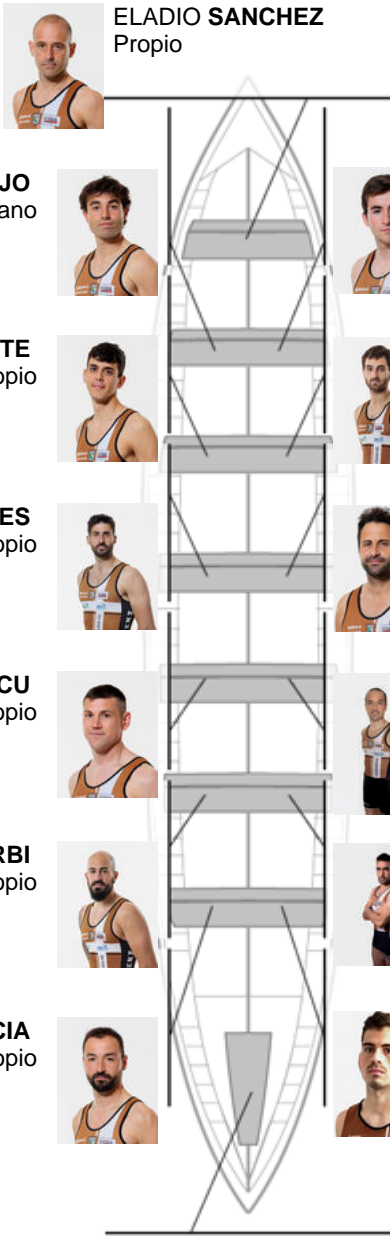

	Club	Tempo	A favor	%	Puntos
2	ZIERBENA BAHIAS DE BIZKAIA	20:12,16	00:01.74	100.14%	11

Adestrador  
DANIEL  
PEREZ

Delegado  
JOSE LUIS  
HERRERIAS  
ELOSEGUI

Firma e sello

**Suplentes**

Remeiro  
~~BERNABE~~  
~~BERNABE~~  
Suplente

ELADIO SANCHEZ  
Propio

IÑAKI URQUIJO  
Canterano

IÑIGO IBAÑEZ  
Canterano

ABEL VICENTE  
No propio

URDAX ANTEPARA  
No propio

ISMAEL MONTES  
Propio

FRANCISCO MONTES  
Propio

ALEXANDRU TACU  
No propio