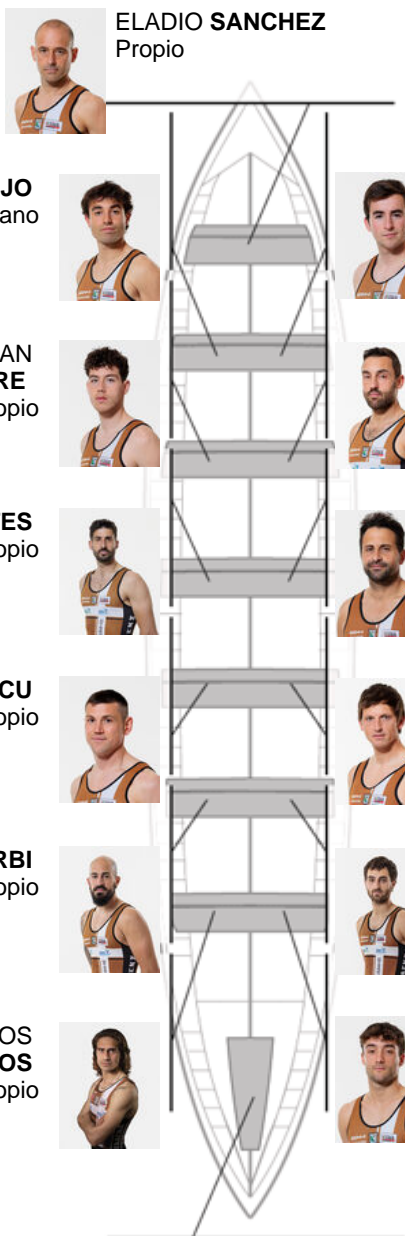

	Club	Tempo	A favor	%	Puntos
8	ZIERBENA BAHIAS DE BIZKAIA	20:15,98	00:36.38	103.08%	5

Adestrador
DANIEL
PEREZ

Delegado
JOSE LUIS
HERRERIAS
ELOSEGUI

Firma e sello

Suplentes

Retirado
~~SAENZ~~
~~...~~
GONDAR
~~...~~
No propio

BORJA GOMEZ
Capitán
Propio

Canteirás:3
Propios: 6
Non propio: 5