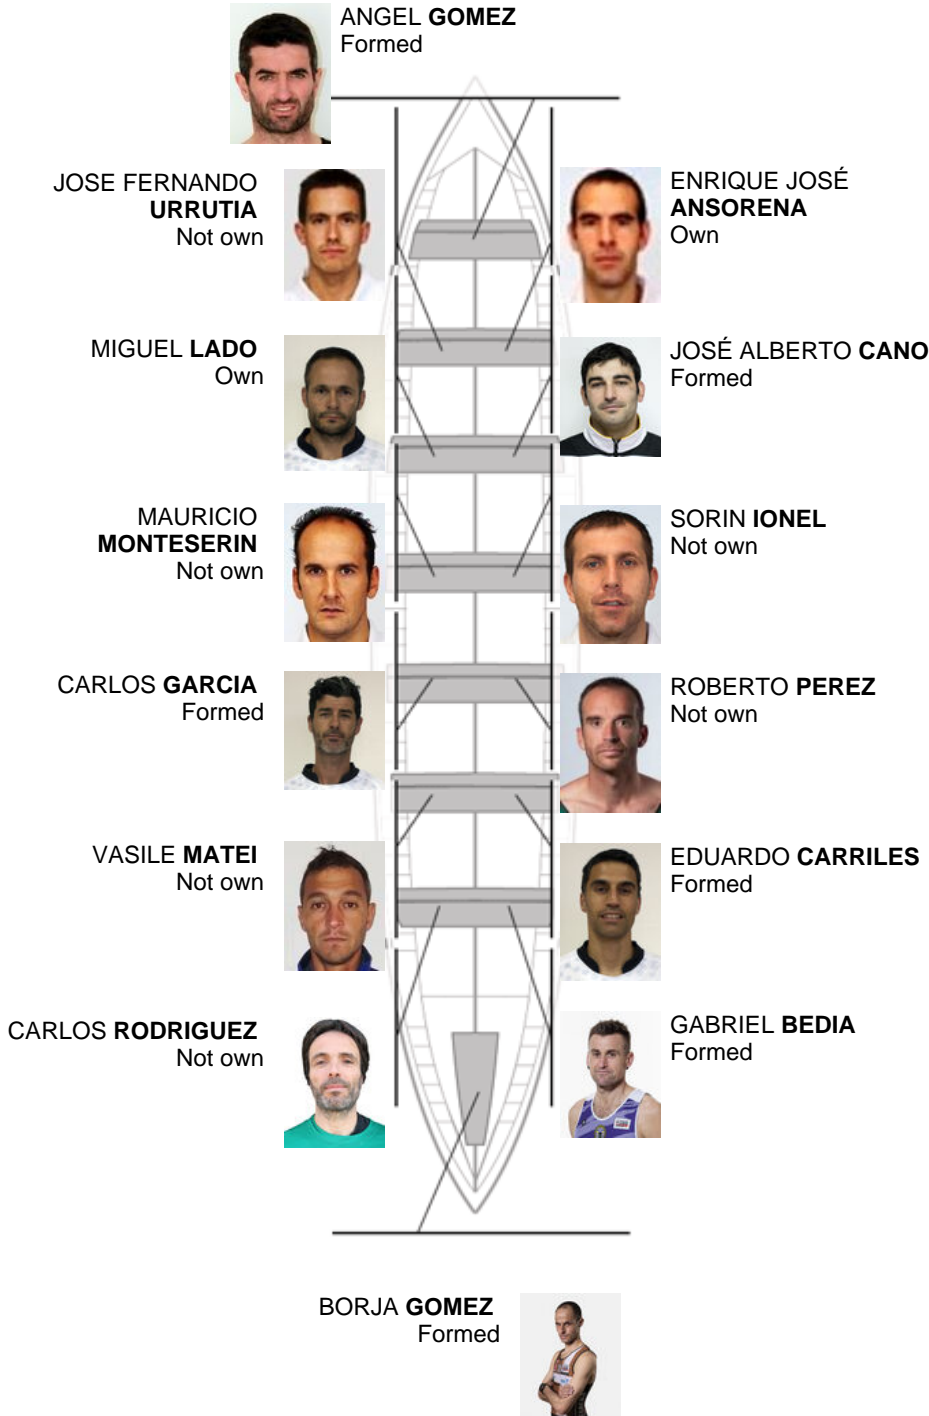

	Club	Time	Dif.	%	Points
8	SDR PEDREÑA	20:53,03	00:24.59	102.00%	5

Coach  
Angel  
**Gomez Bedia**

Delegate  
CALIXTO  
**PRESMANES**

Firma y sello

**Subtitutes**

Rower  
**ANGEL BEDIA**  
Not own

**Formed:6**  
**Own: 2**  
**Not own: 6**