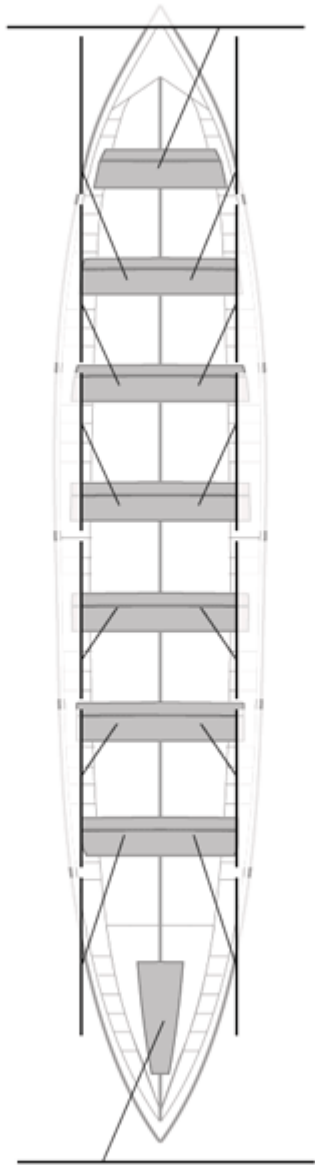

	Club	Tiempo	A favor	%	Puntos
4	SDR PEDREÑA	20:09,99	00:27,73	102.35%	9

Image not found or type unknown

Entrenador

Image not found or type unknown

Delegado

Firma y sello

Suplentes

Canteranos: