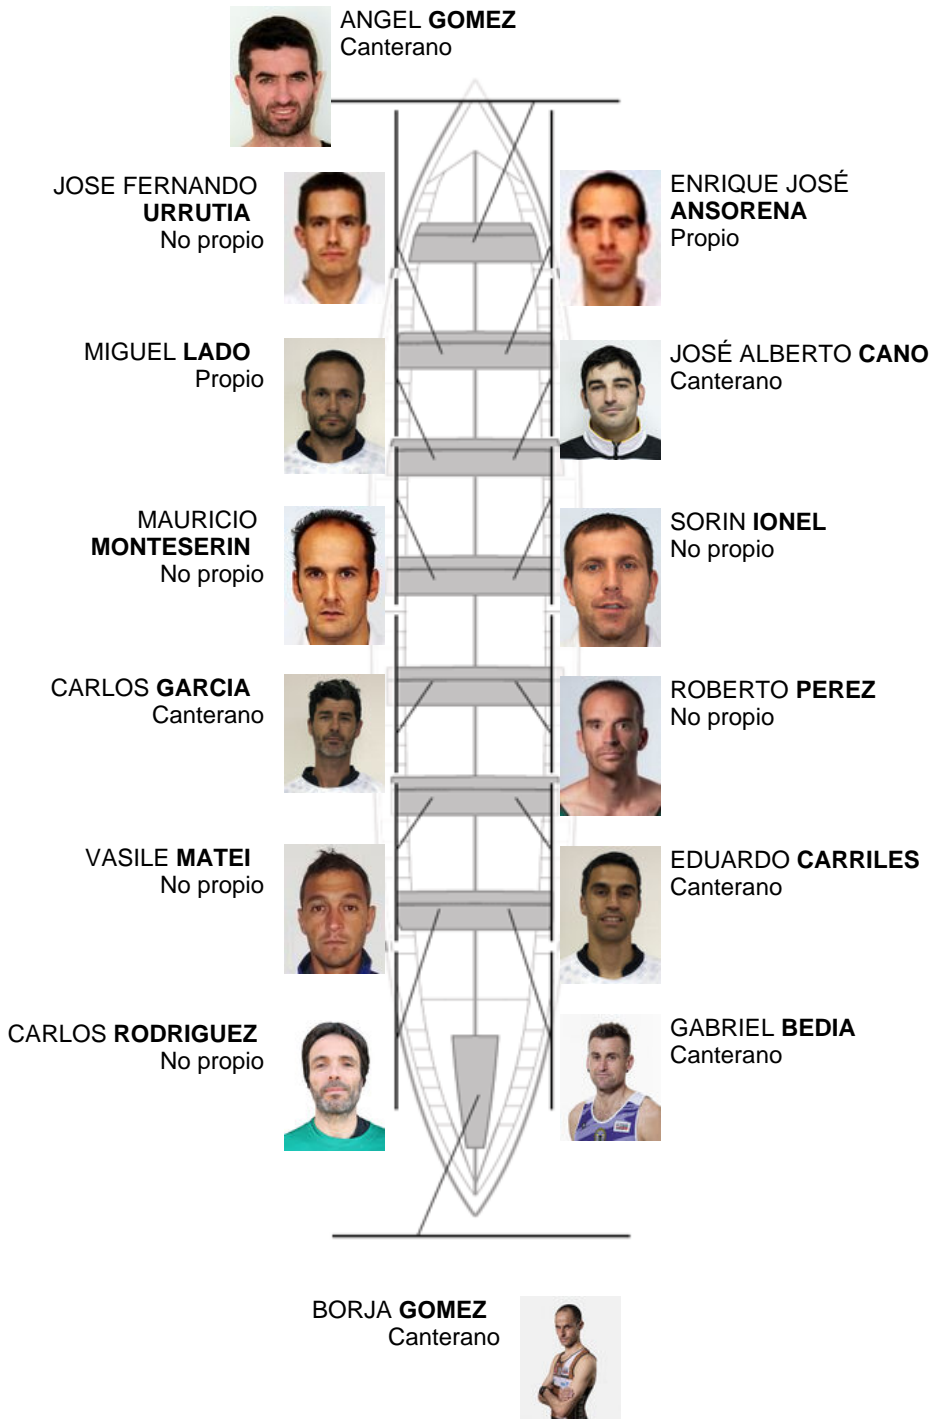

	Club	Tiempo	A favor	%	Puntos
8	SDR PEDREÑA	20:53,03	00:24.59	102.00%	5

Entrenador
Angel
Gomez Bedia

Delegado
CALIXTO
PRESMANES

Firma y sello

Suplentes

Remero
~~DANIEL~~
ANGEL
~~BEDIA~~
BEDIA

Canteranos:6

Propios: 2