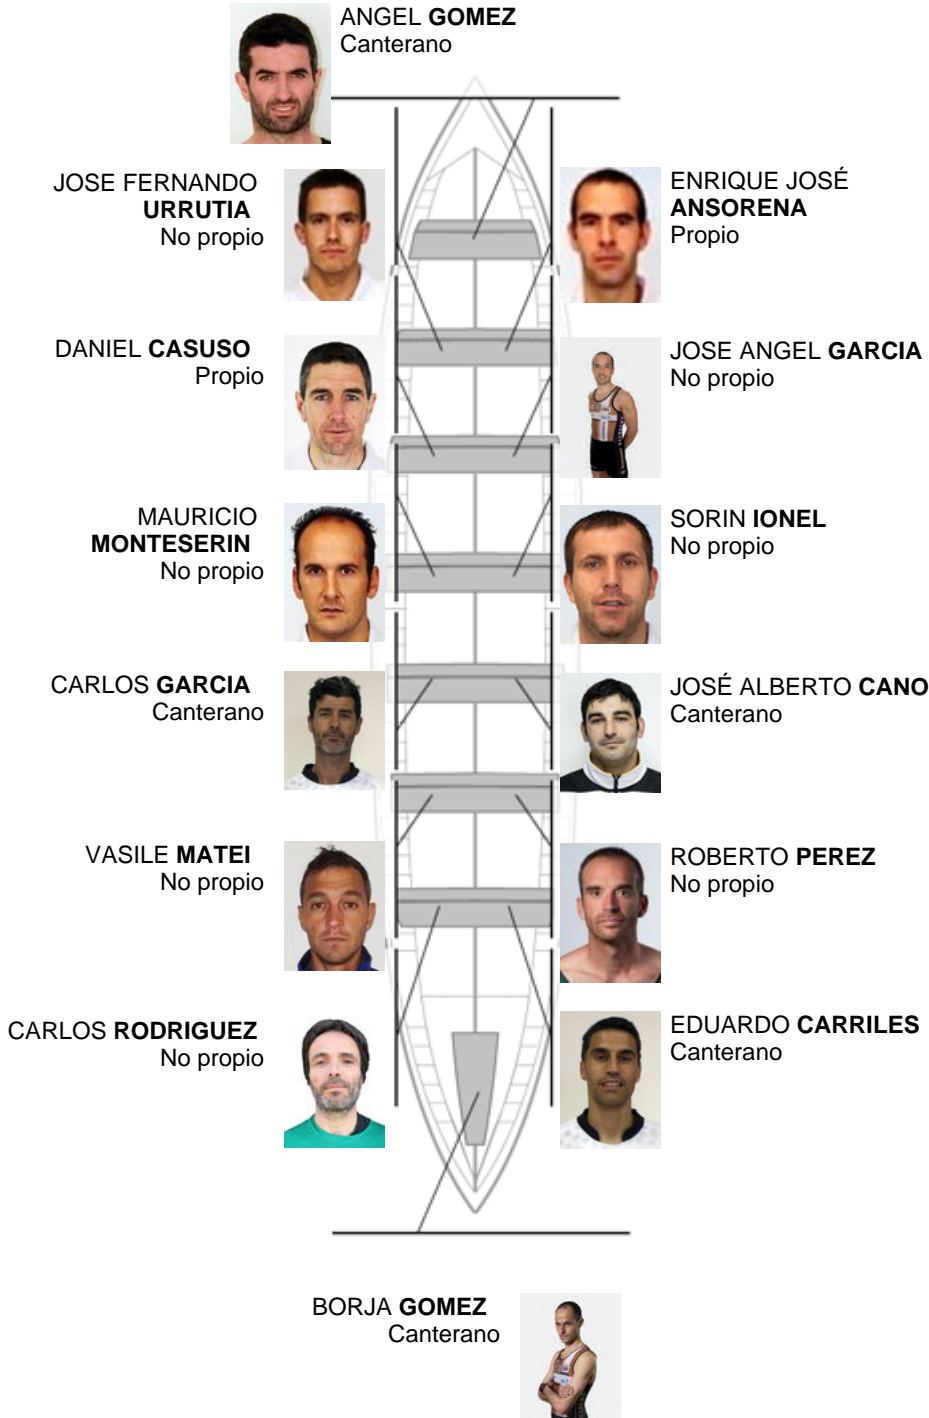

	Club	Tiempo	A favor	%	Puntos
8	SDR PEDREÑA	19:50,84	00:31.28	102.69%	5

Entrenador
Angel
Gomez Bedia

Delegado
EZEQUIEL
GUEVARA

Firma y sello

Suplentes

Remero
REMI
REMI
Suplente

Canteranos:5

Propios: 2