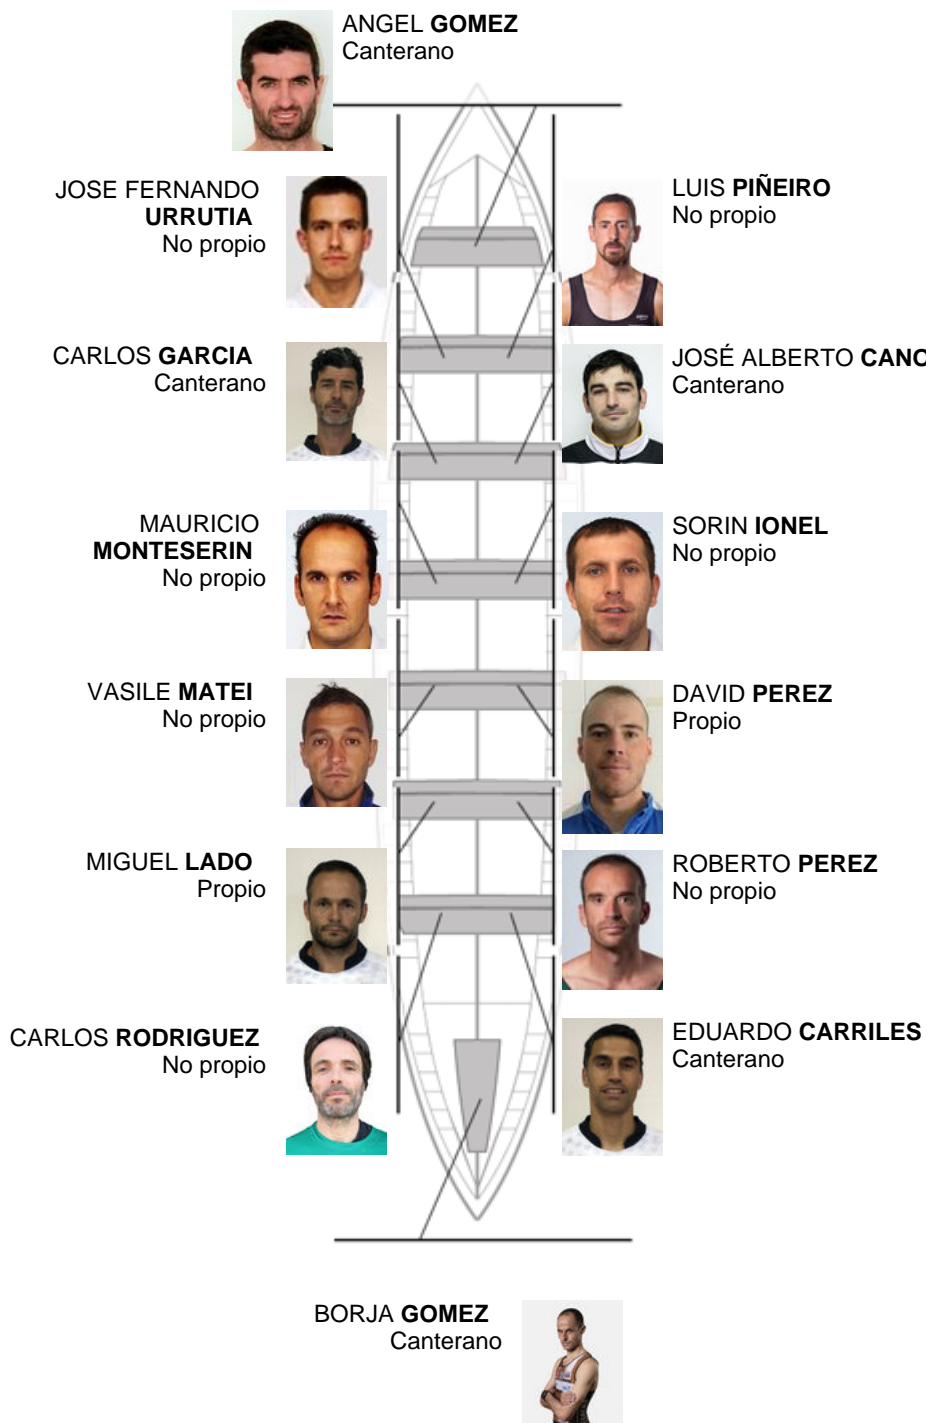

	Club	Tiempo	A favor	%	Puntos
6	SDR PEDREÑA	21:08,10	00:13.67	101.08%	7

Entrenador
Angel
Gomez Bedia

Delegado
CALIXTO
PRESMANES

Firma y sello

Suplentes

Remero
~~SERGIO JOSÉ~~
~~BIBERENA~~
Suplente

Canteranos:5