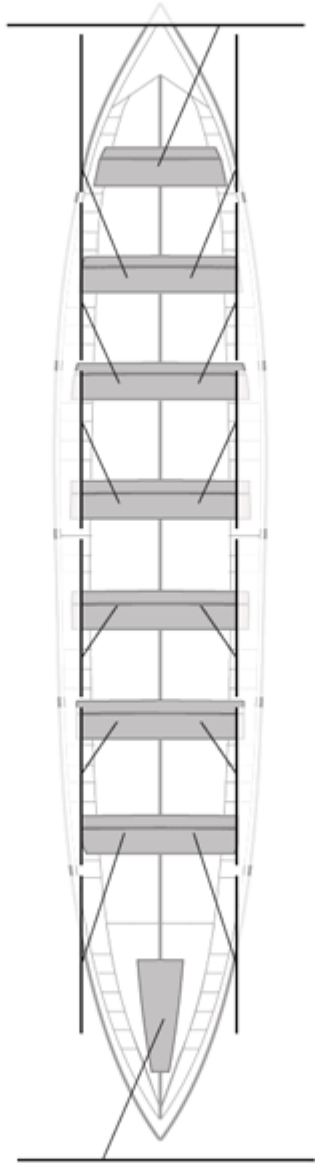

	Kluba	Denbora	Alde	%	Puntuak
11	SDR PEDREÑA	21:24,01	01:08,25	105.61%	2

Image not found or type unknown
Entrenatzailea

Image not found or type unknown

Ordezkaria

Firma y sello

Ordezkarriak

Harrobikoak:

Berezkoak: