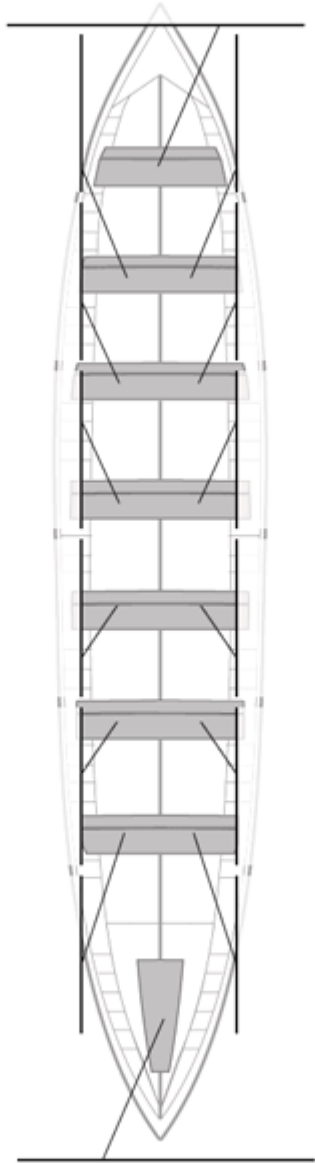

	Kluba	Denbora	Alde	%	Puntuak
6	SDR PEDREÑA	20:36,25	00:24,14	101.99%	7

Image not found or type unknown
Entrenatzailea

Image not found or type unknown

Ordezkarria

Firma y sello

Ordezkarriak

Harrobikoak:
Berezkoak:
Ez berezkoak: