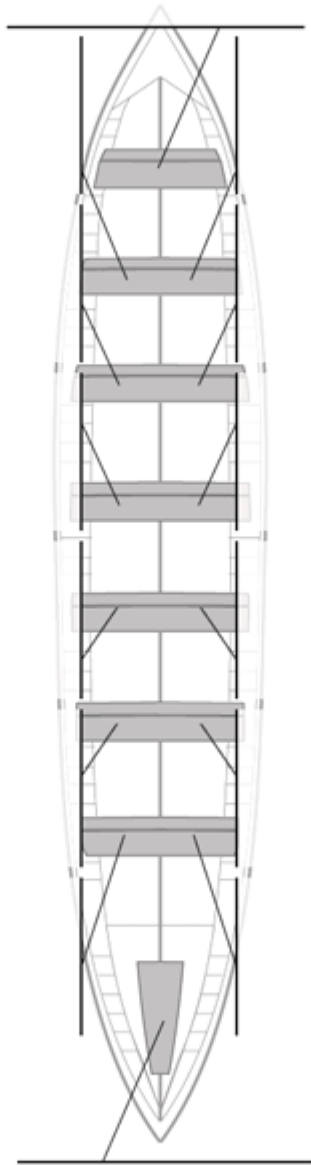

2005-07-16 / II Bandera Liébana T.J. - Puntuagarria

	<b>Kluba</b>	<b>Denbora</b>	<b>Alde</b>	<b>%</b>	<b>Puntuak</b>
2	SDR PEDREÑA	19:36,87	00:09,54	100.82%	11

Image not found or type unknown  
Entrenatzailea

Image not found or type unknown  
Ordezkarria

Firma y sello

**Ordezkarriak**

---

**Harrobikoak:**  
**Berezkoak:**  
**Ez berezkoak:**