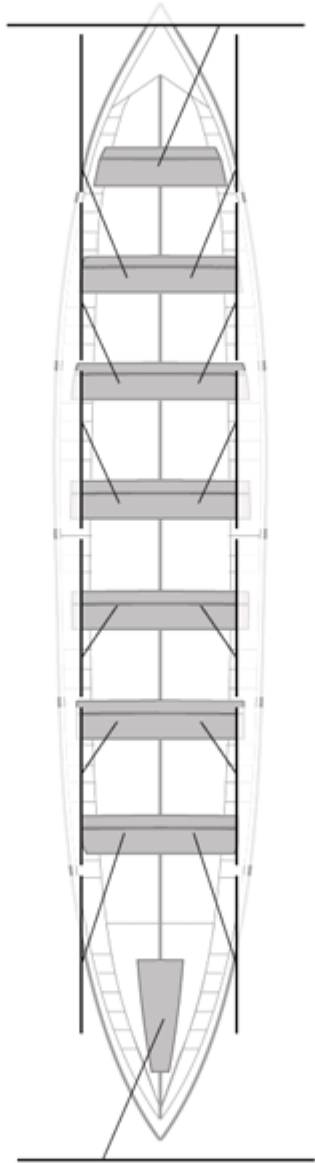

	Kluba	Denbora	Alde	%	Puntuak
4	SDR PEDREÑA	21:06,05	00:30,08	102.43%	9

Image not found or type unknown
Entrenatzailea

Image not found or type unknown

Ordezkaria

Firma y sello

Ordezkariek

Harrobikoak:
Berezkoak:
Ez berezkoak: