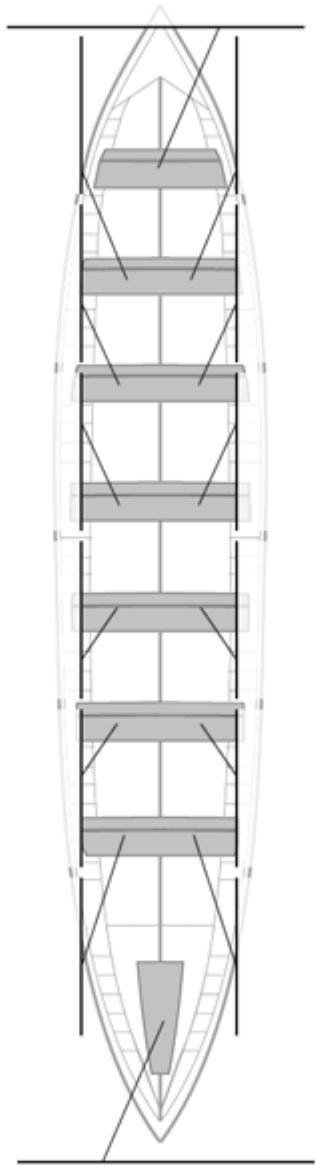

	Kluba	Denbora	Alde	%	Puntuak
7	SDR PEDREÑA	21:43,82	00:37,33	102.95%	6

Image not found or type unknown
Entrenatzailea

Image not found or type unknown
Ordezkarria

Firma y sello

Ordezkarriak

Harrobikoak:
Berezkoak:
Ez berezkoak: