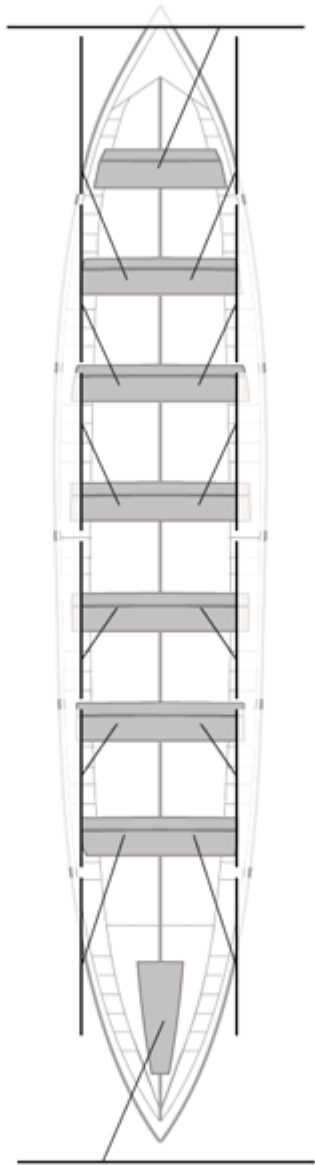

	Kluba	Denbora	Alde	%	Puntuak
6	SDR PEDREÑA	19:46,66	00:26,97	102.33%	7

Image not found or type unknown
Entrenatzailea

Image not found or type unknown

Ordezkarria

Firma y sello

Ordezkarriak

Harrobikoak:

Berezkoak: