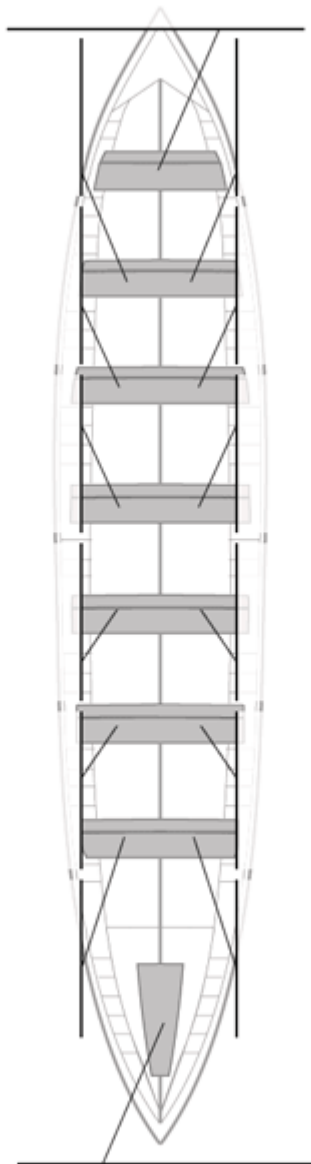

	Kluba	Denbora	Alde	%	Puntuak
7	SDR PEDREÑA	19:49,89	00:25,73	102.21%	6

Image not found or type unknown
Entrenatzailea

Image not found or type unknown
Ordezkaría

Firma y sello

Ordezkarriak

Harrobikoak:

Berezkoak: