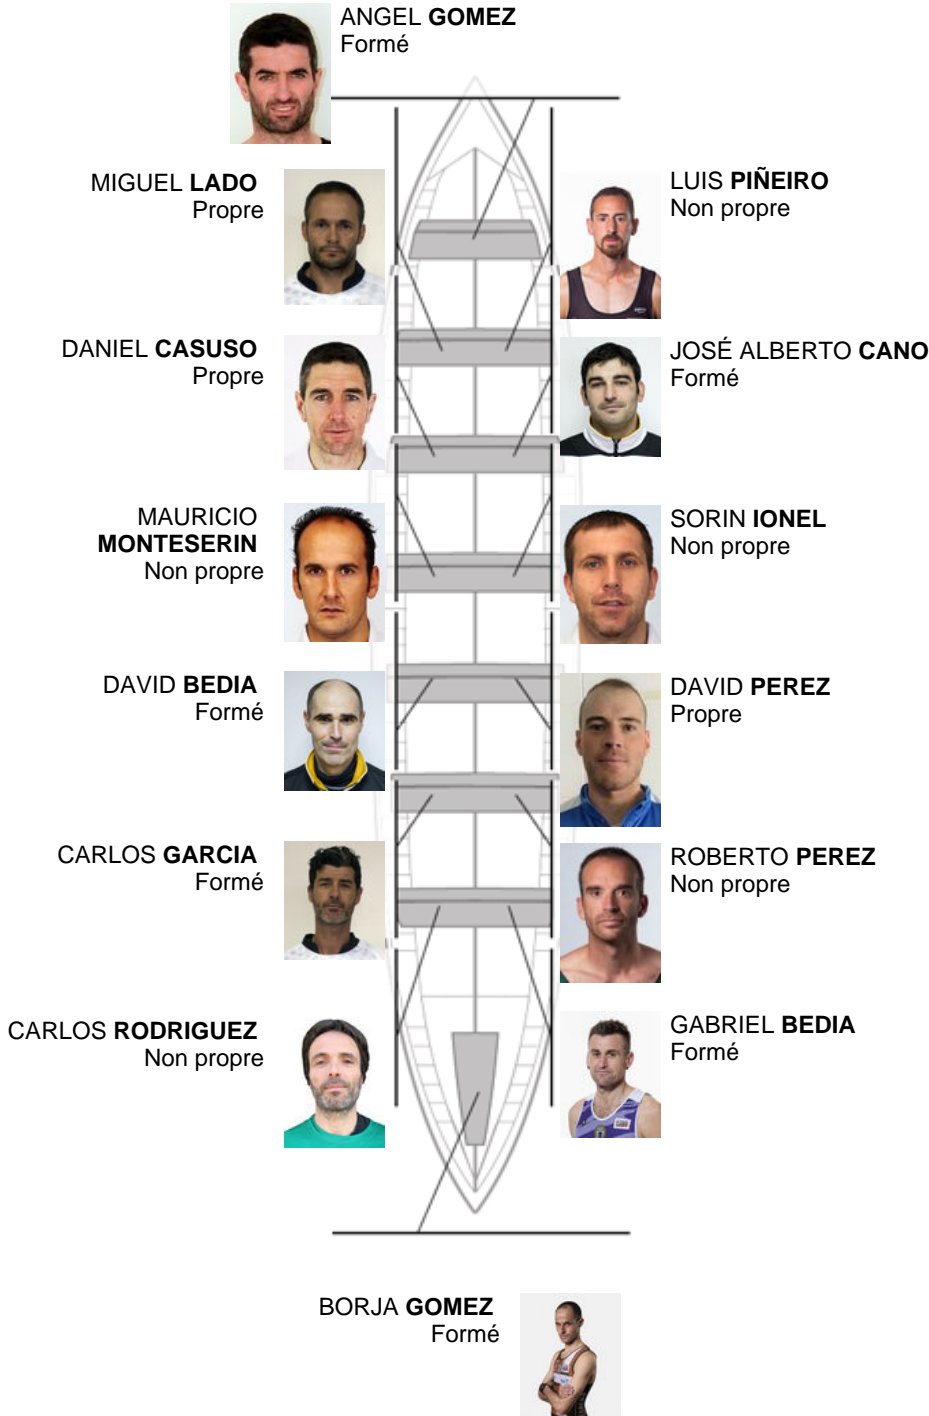

	Club	Temp	Dif	%	Points
2	SDR PEDREÑA	19:38,64	00:10.04	100.85%	11

Coach
Angel
Gomez Bedia

Délégué
CALIXTO
PRESMANES

Firma y sello

Supleánts

Remeur
~~ROSA ANGEL~~
~~GABRIEL~~
~~INSORIANA~~
Non propre
Non propre