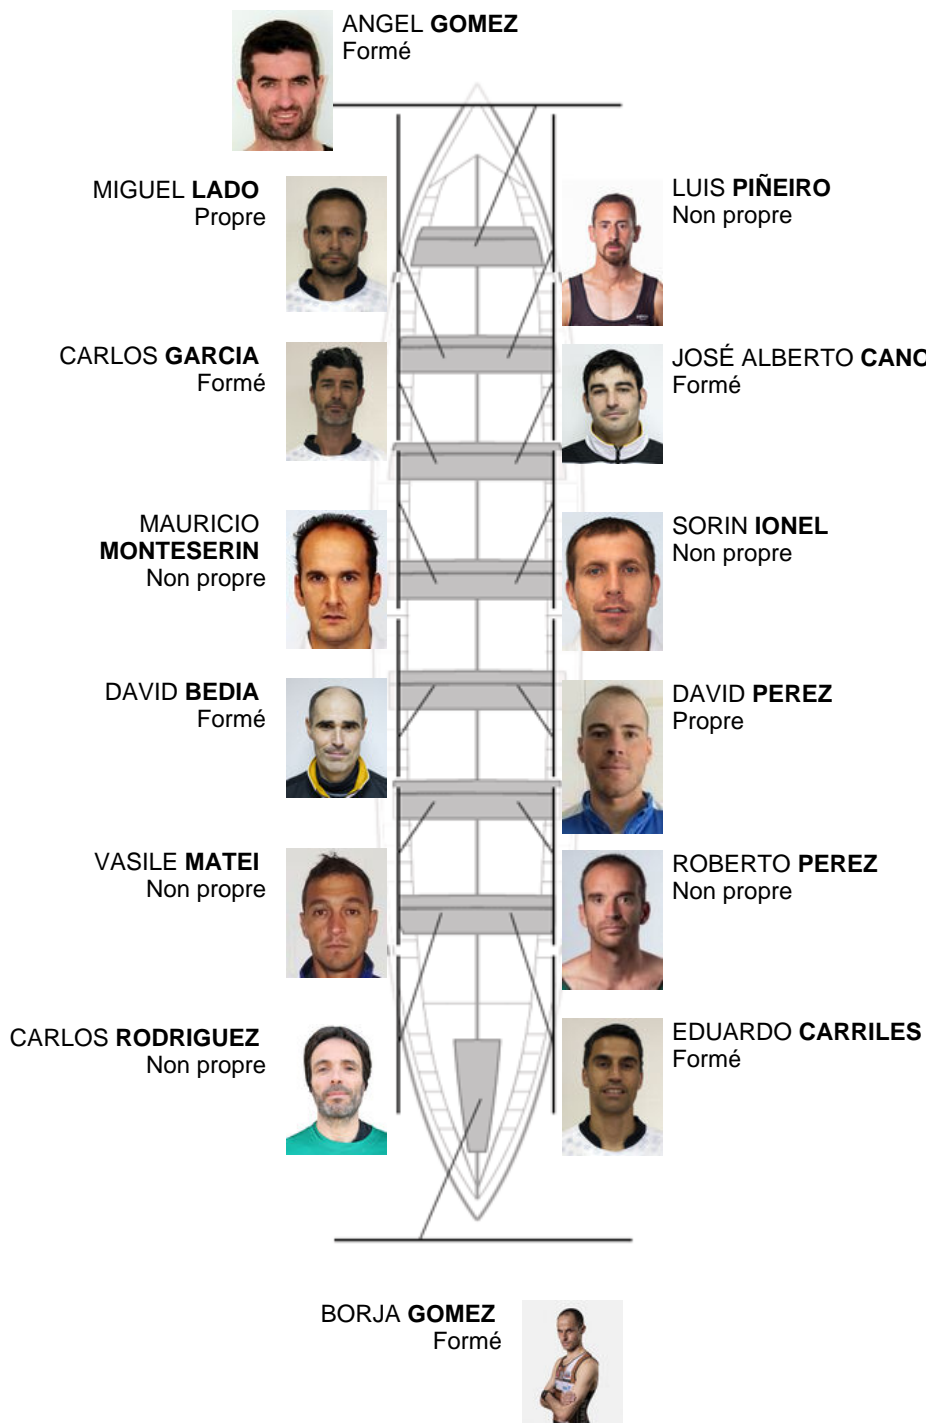

	Club	Temp	Dif	%	Points
3	SDR PEDREÑA	20:15,10	00:07.64	100.63%	10

Coach
Angel
Gomez Bedia

Délégué
CALIXTO
PRESMANES

Firma y sello

Supleánts

Remeur
~~BORJA GOMEZ~~
~~EDUARDO CARRILES~~
~~ROBERTO PEREZ~~
Non propre
Non propre

Formé:6

Propre: 2

Non propre: 6