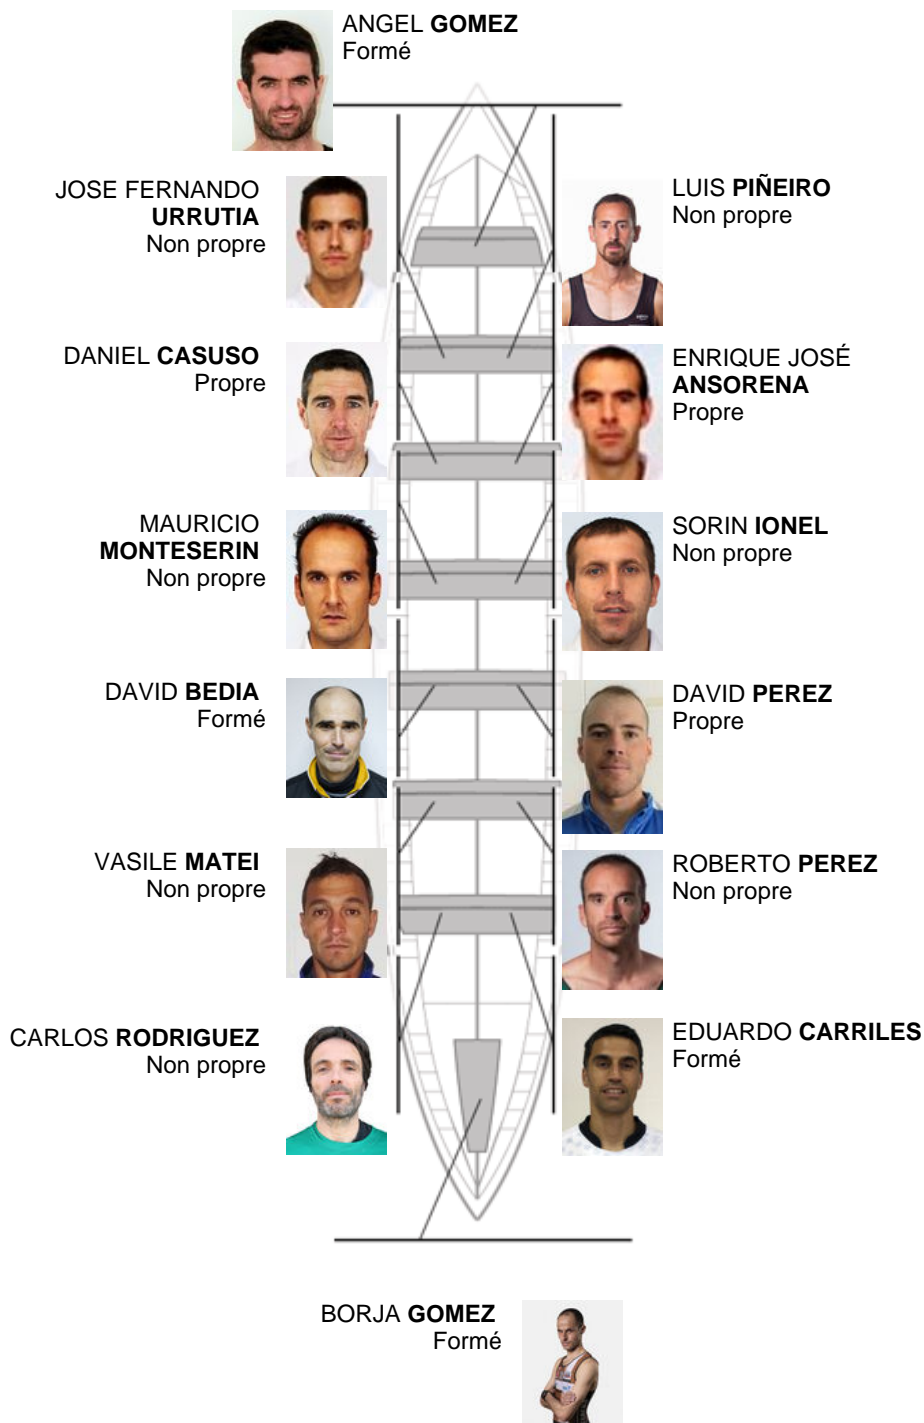

	Club	Temp	Dif	%	Points
9	SDR PEDREÑA	19:30,74	00:26.61	102.32%	4

Coach  
Angel  
**Gomez Bedia**

Délegué  
CALIXTO  
**PRESMANES**

Firma y sello

### Supleánts

Remeur  
~~OSIEL~~  
~~CARLO~~  
**CANO**  
Non propre  
Formé

**Formé: 4**  
**Prope: 3**  
**Non propre: 7**