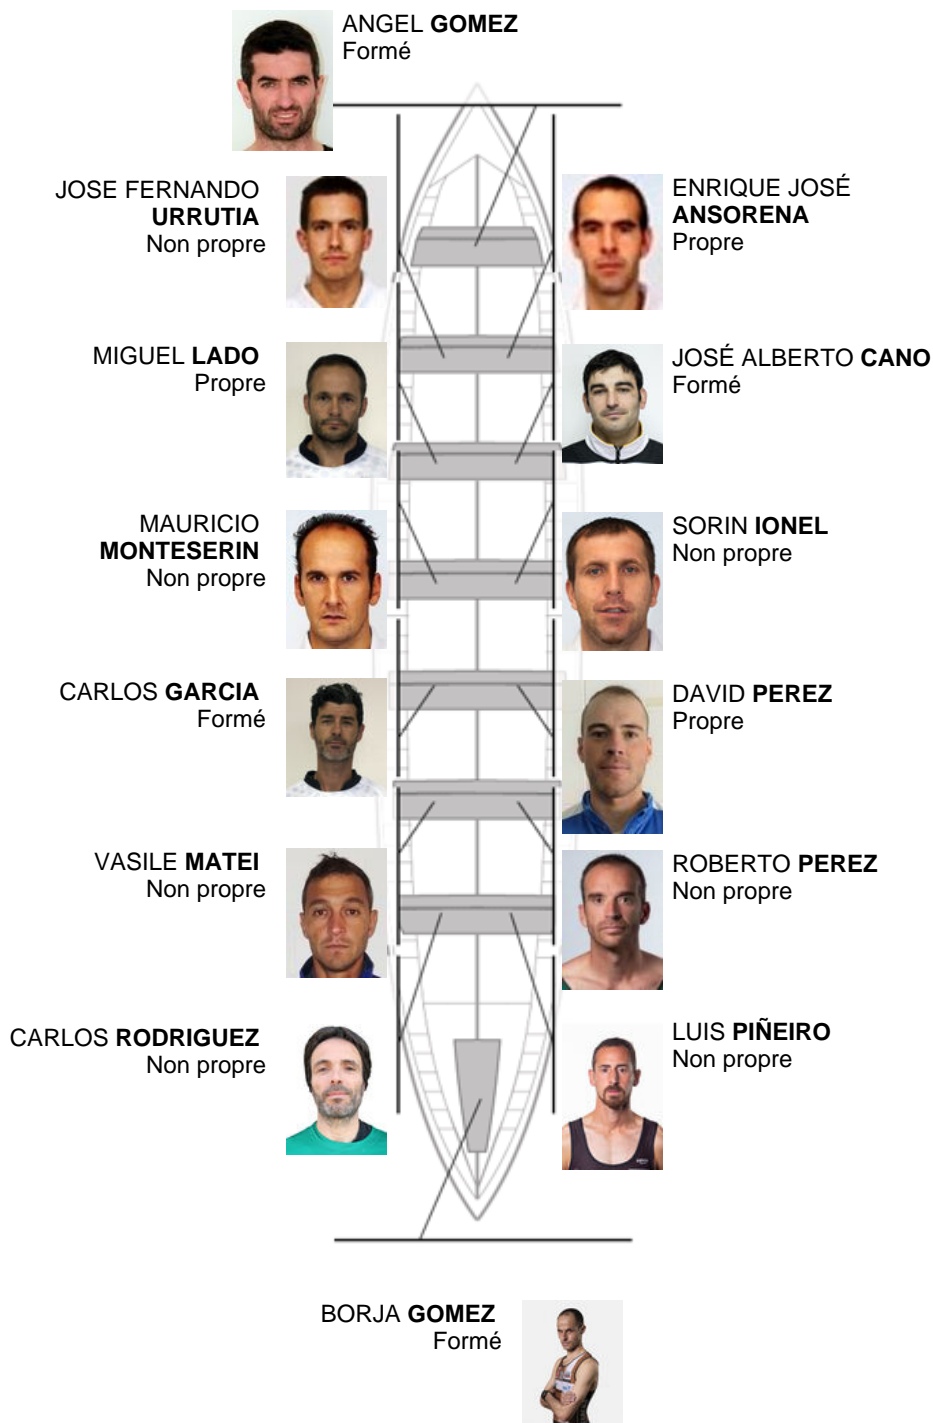

	Club	Temp	Dif	%	Points
10	SDR PEDREÑA	20:37,94	00:30.86	102.55%	3

Coach  
Angel  
**Gomez Bedia**

Déleégue  
CALIXTO  
**PRESMANES**

Firma y sello

### Supleánts

Remeur  
~~DAS~~ ANGEL  
**BEDIA**

Non propre

Formé:4

Prope: 3

Non propre: 7