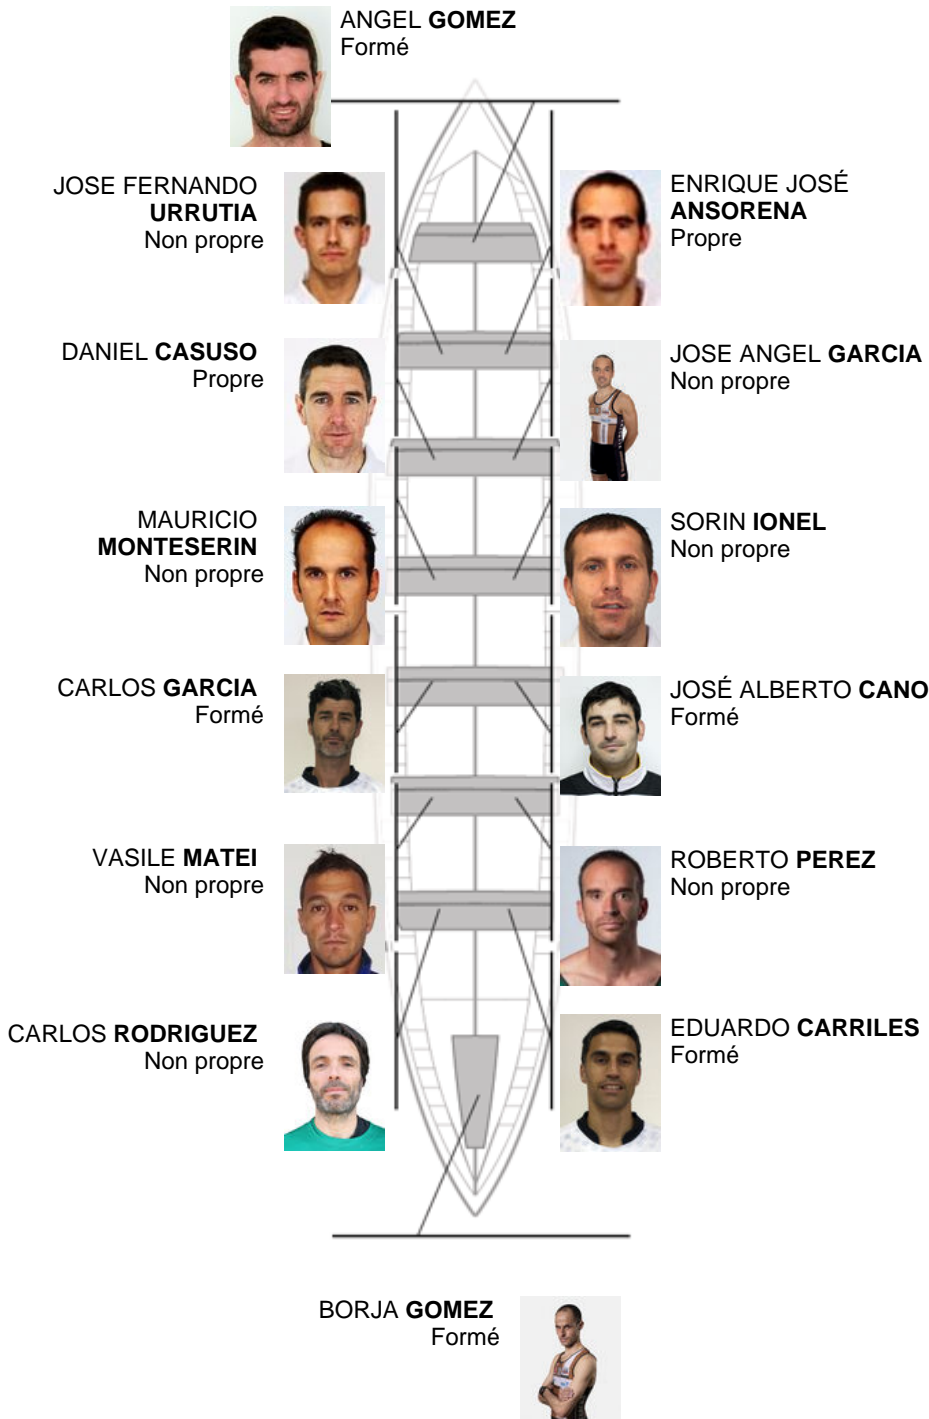

	Club	Temp	Dif	%	Points
8	SDR PEDREÑA	19:50,84	00:31.28	102.69%	5

Coach
Angel
Gomez Bedia

Délegué
EZEQUIEL GUEVARA

Firma y sello

Supleánts

Remeur
MARCELO SERRANO
Non propre

Formé: 5
Prope: 2
Non prope: 7