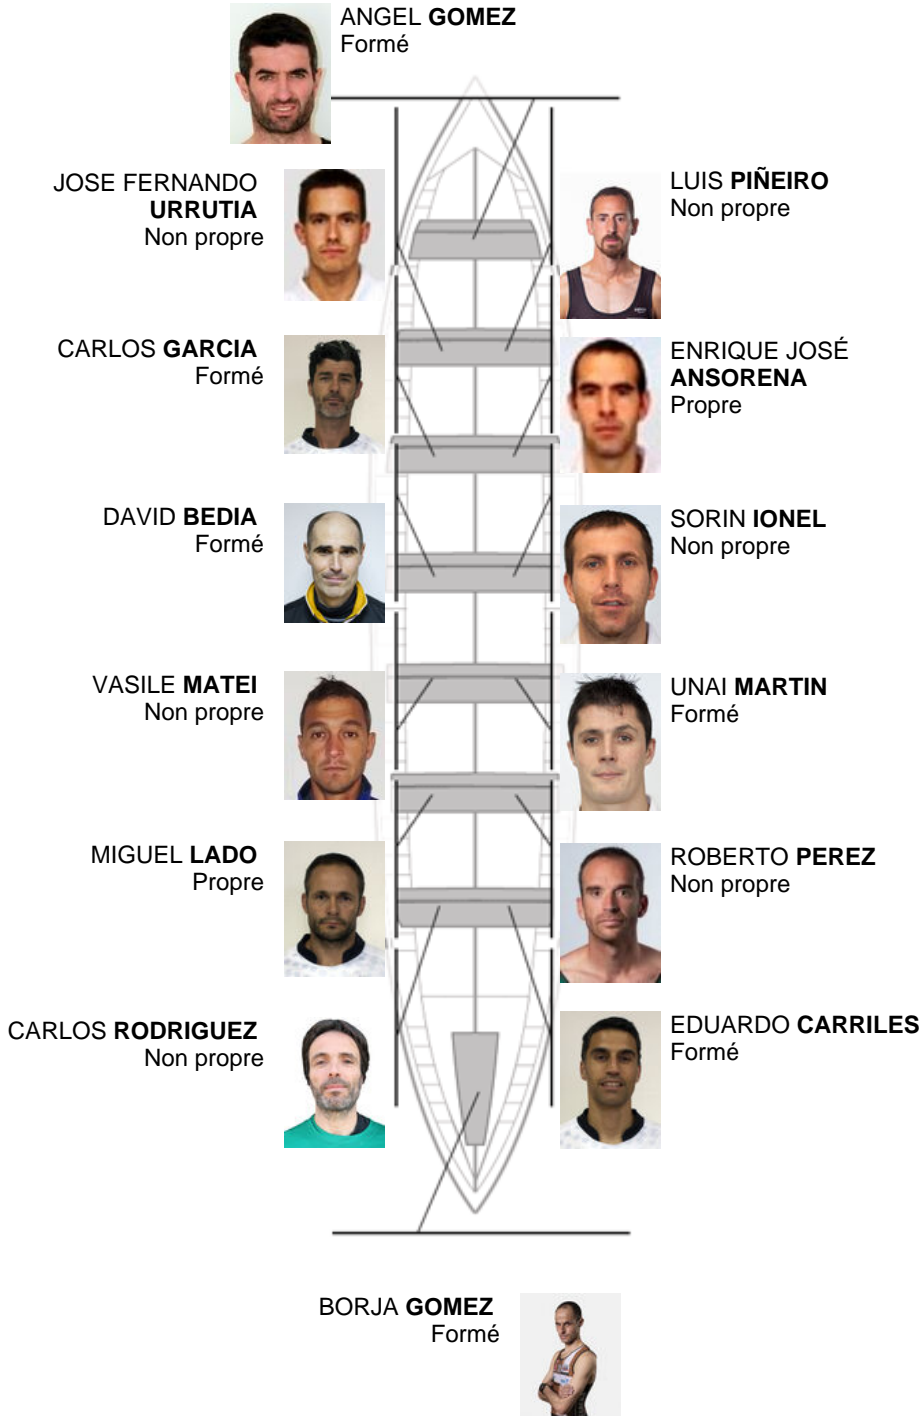

	Club	Temp	Dif	%	Points
9	SDR PEDREÑA	19:48,18	00:25.16	102.16%	4

Coach  
Angel  
**Gomez Bedia**

Délegué  
CALIXTO  
**PRESMANES**

Firma y sello

### Supleánts

Remeur  
~~VASILE~~ **MATEI**  
~~ROBERTO~~ **PERRIN**  
**CANO**  
Non propre  
Formé

**Formé:6**  
**Prope: 2**  
**Non propre: 6**