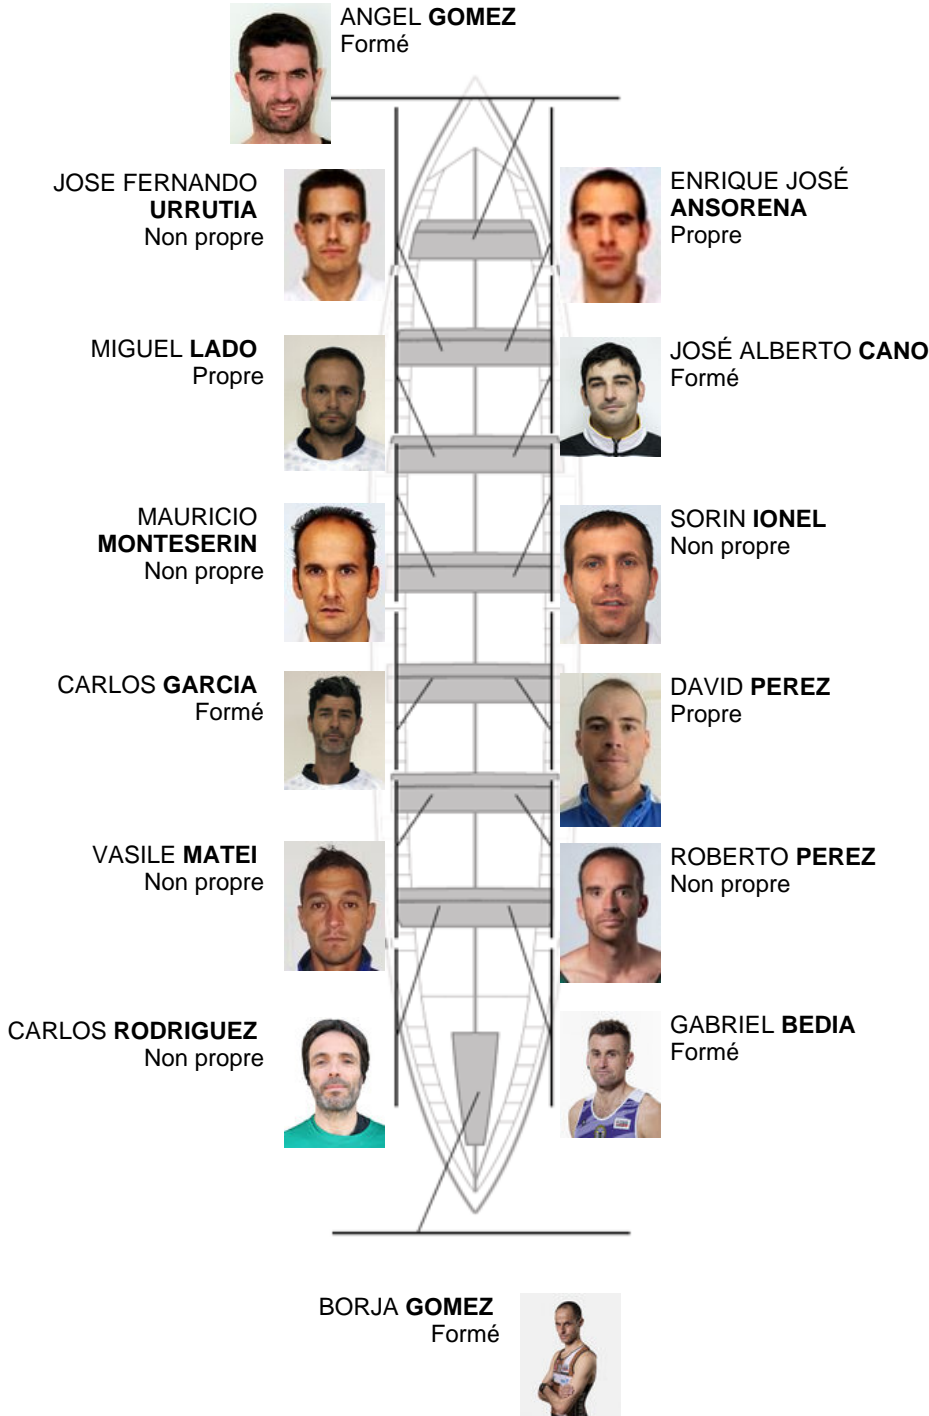

| | Club | Temp | Dif | % | Points |
|---|-------------|----------|----------|---------|--------|
| 7 | SDR PEDREÑA | 19:51,52 | 00:19.54 | 101.66% | 6 |

Coach
Angel
Gomez Bedia

Délegué
CALIXTO
PRESMANES

Firma y sello

Supleánts

Remeur
DAVID
BIEBRO
Non propre

Formé:5
Prope: 3
Non prope: 6