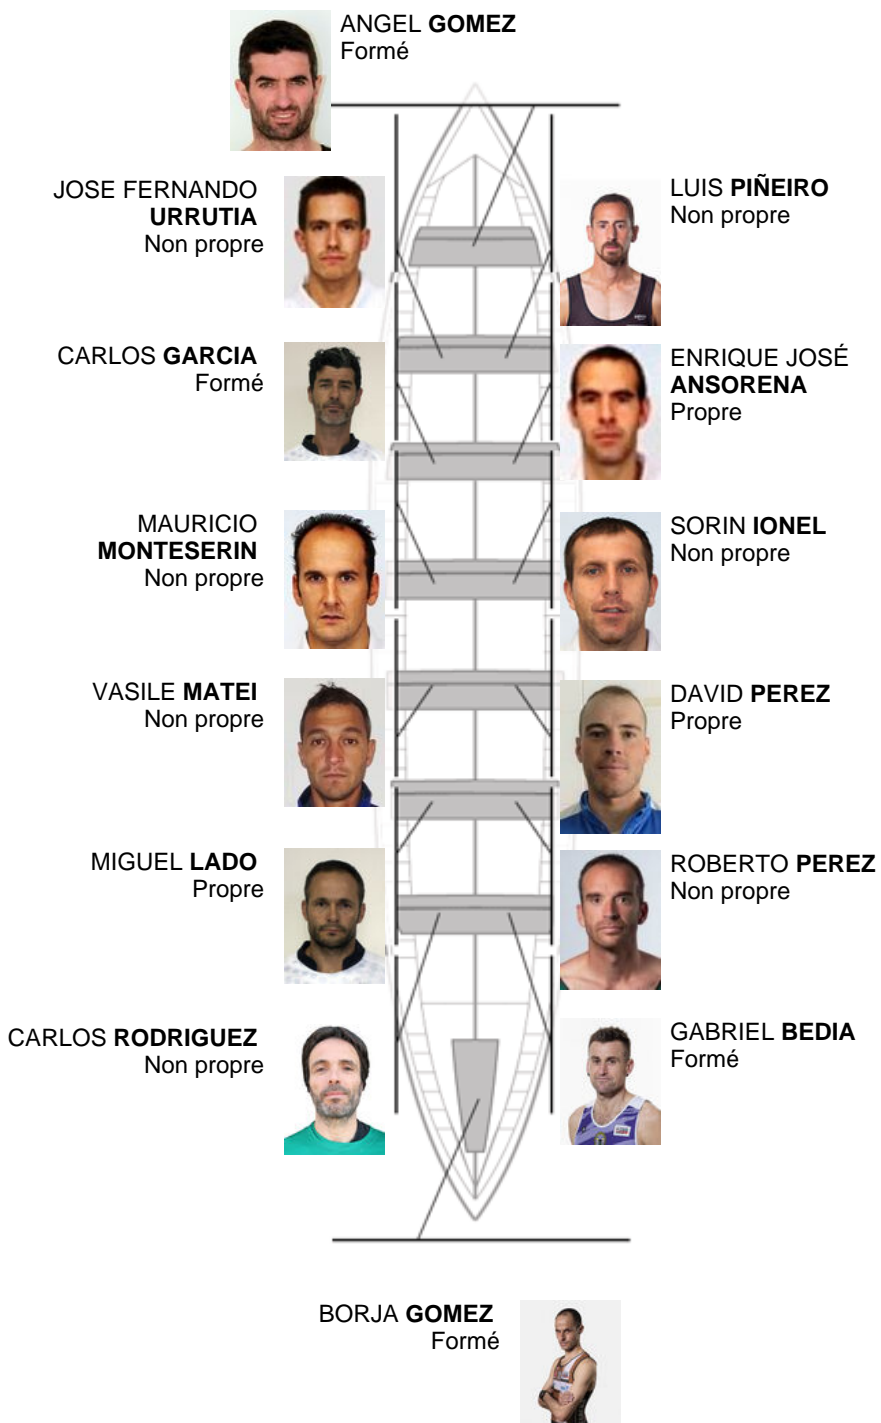

	Club	Temp	Dif	%	Points
9	SDR PEDREÑA	20:04,08	00:36.24	103.10%	4

Coach
Angel
Gomez Bedia

Délegué
CALIXTO
PRESMANES

Firma y sello

Supleánts

Remeur
BORE ANGEL
BORJA GOMEZ

Non propre

Formé:4