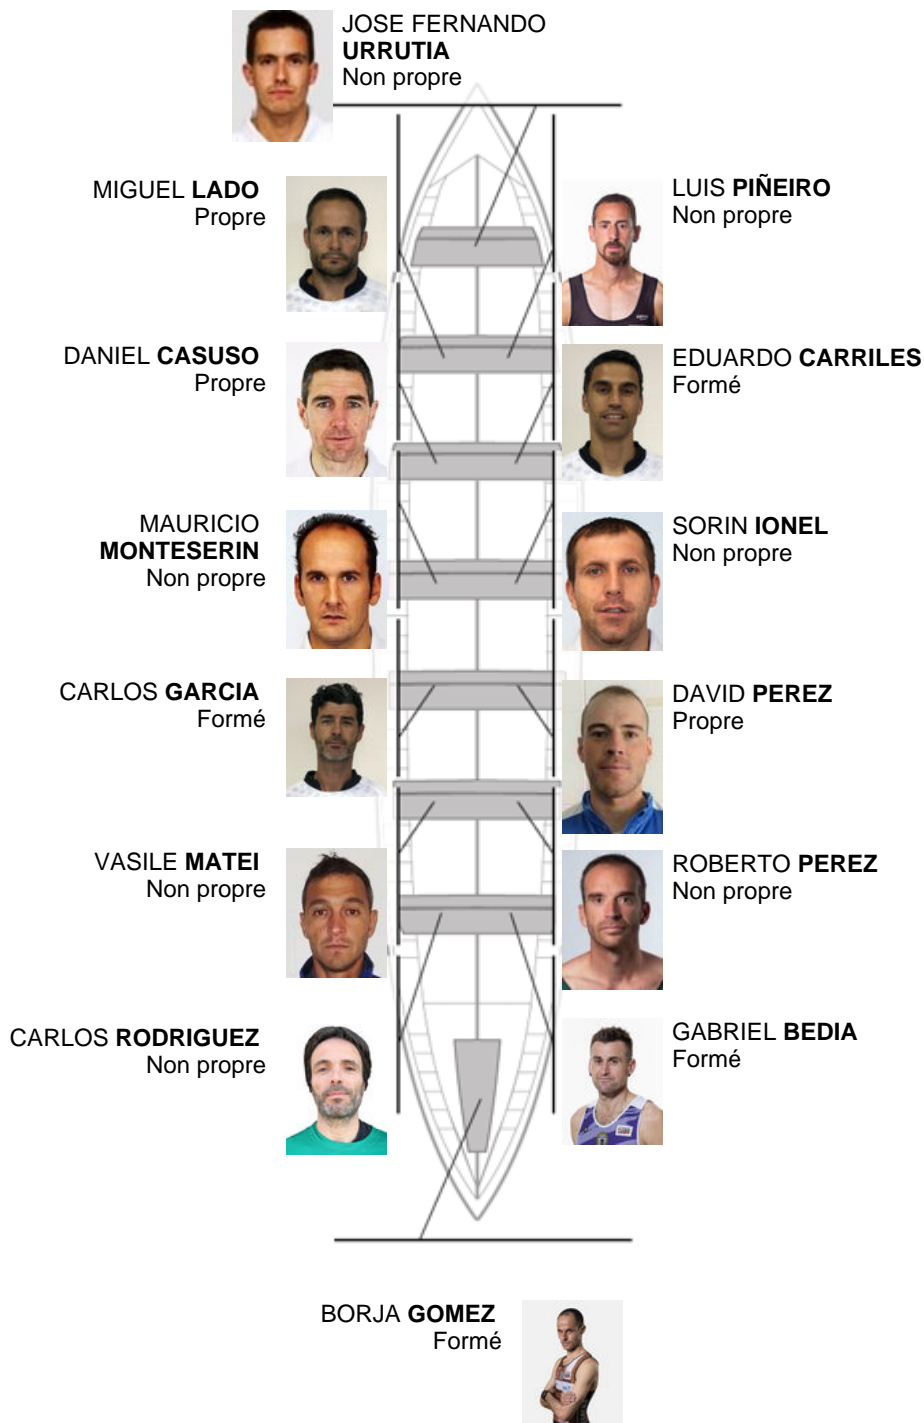

	Club	Temp	Dif	%	Points
3	SDR PEDREÑA	20:18,56	00:22.72	101.89%	10

Coach
Angel
Gomez Bedia

Déleégue
CALIXTO
PRESMANES

Firma y sello

Supleánts

Remeur
DASIEDANGEL
BEDIA

Non propre

Formé:4