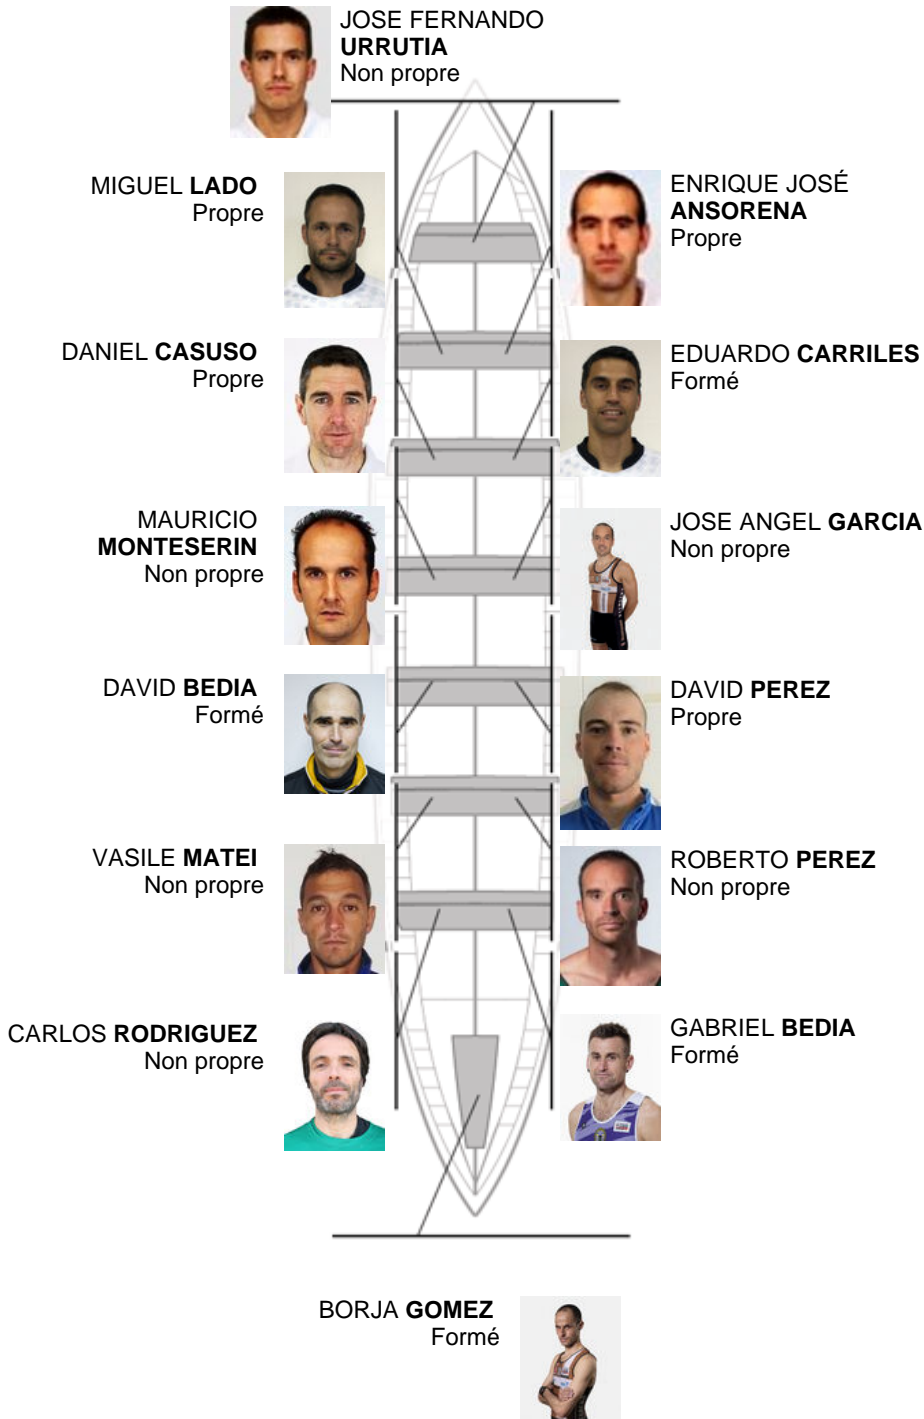

	Club	Temp	Dif	%	Points
4	SDR PEDREÑA	19:22,58	00:14.66	101.27%	9

Coach
Angel
Gomez Bedia

Délegué
CALIXTO
PRESMANES

Firma y sello

Supleánts

Remeur
**CARLOS
BIEDRA**

Non propre

Formé:4