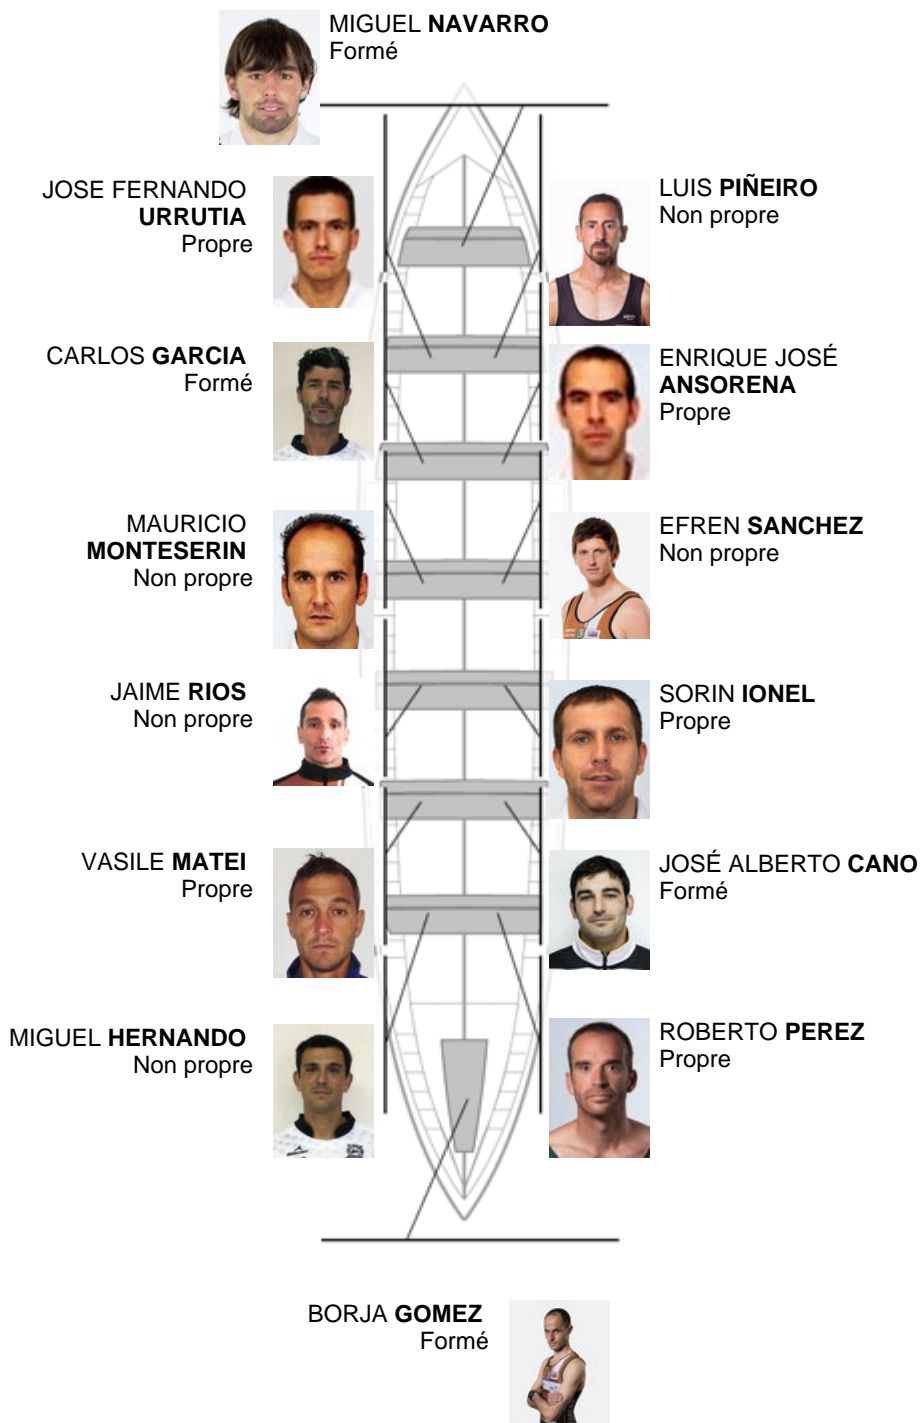

	Club	Temp	Dif	%	Points
11	SDR PEDREÑA	21:00,48	00:49.30	104.07%	2

Coach
Mauricio
Monteserin

Délegué
CALIXTO
PRESMANES

Firma y sello

Supleánts

Remeur
~~ENRIQUE~~
BERNABE

Propre

Formé:4