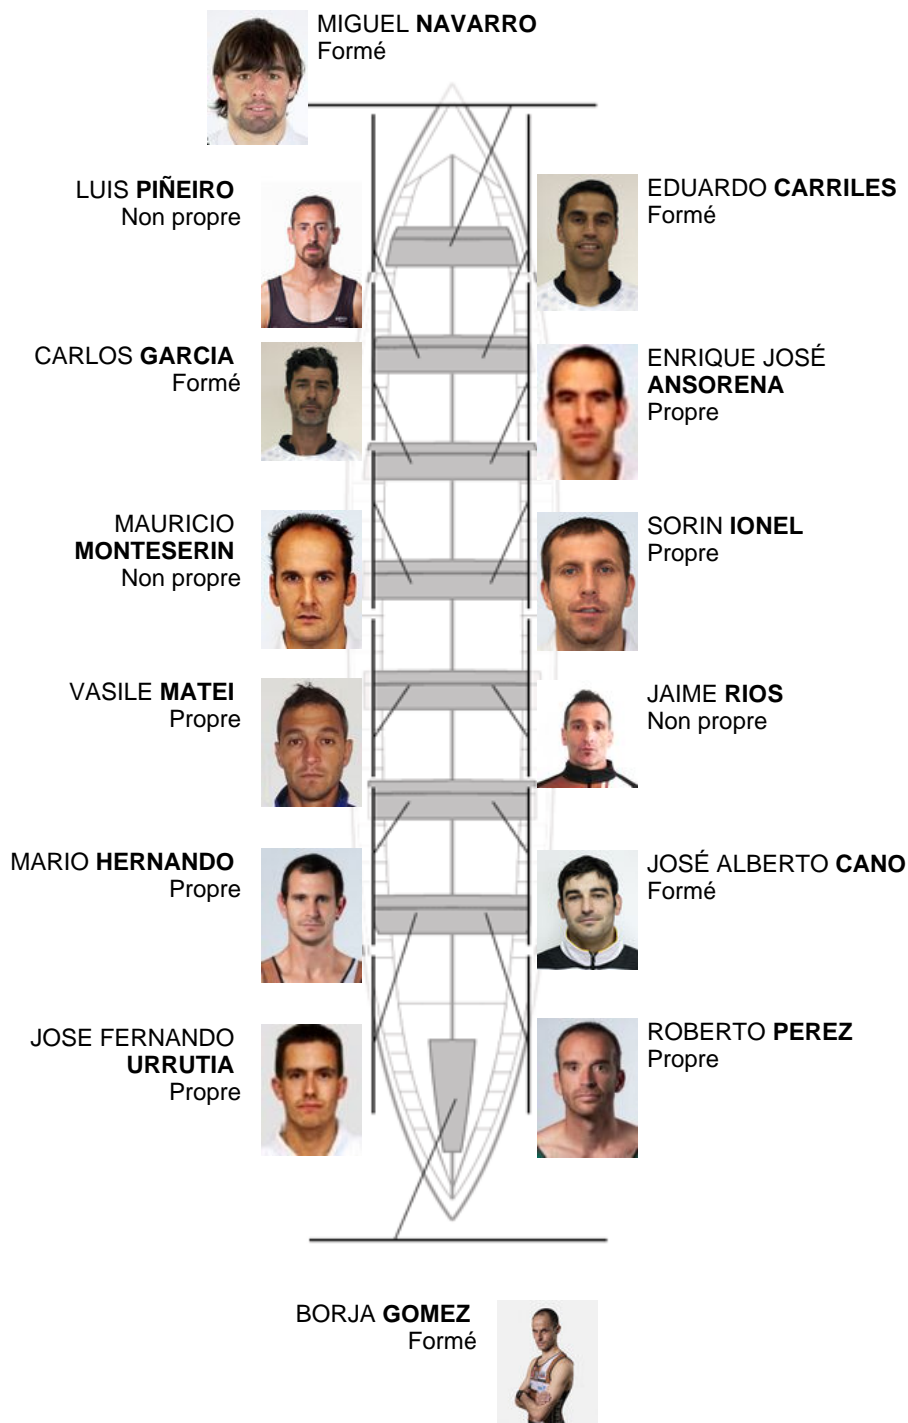

	Club	Temp	Dif	%	Points
10	SDR PEDREÑA	19:57,86	00:25.74	102.19%	3

Coach
Mauricio
Monteserin

Délegué
CALIXTO
PRESMANES

Firma y sello

Supleánts

Remeur
~~CARBELL~~
BERNARDO

Non prope

Formé:5