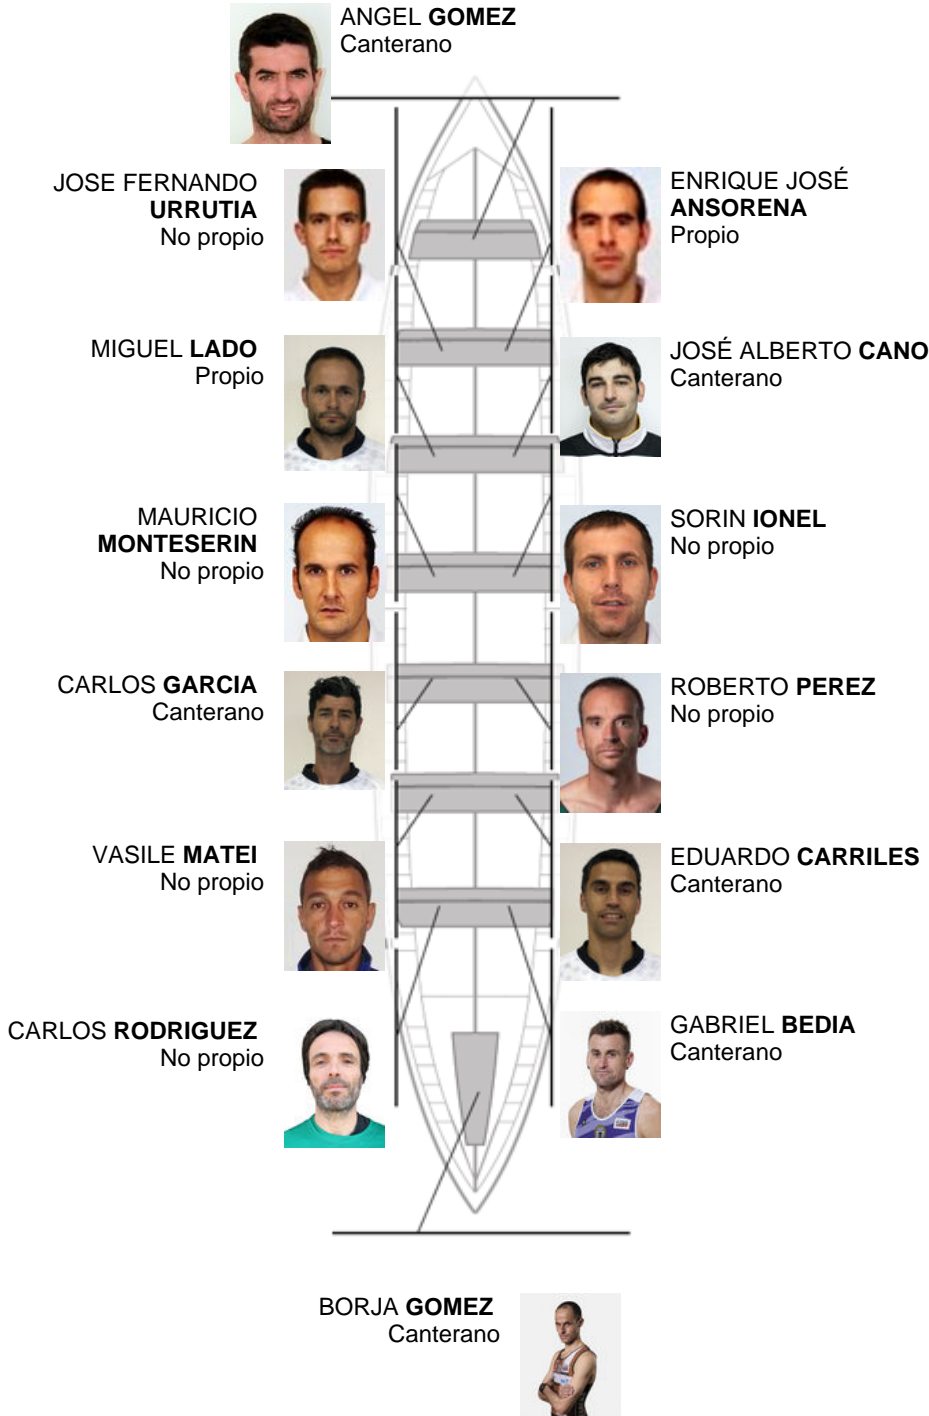

	Club	Tempo	A favor	%	Puntos
8	SDR PEDREÑA	20:53,03	00:24.59	102.00%	5

Adestrador
Angel
Gomez Bedia

Delegado
CALIXTO
PRESMANES

Firma e sello

Suplentes

Remeiro
~~DANIEL~~
~~BARRERO~~
Propio

Canteiráns:6
Propios: 2
Non propio: 6