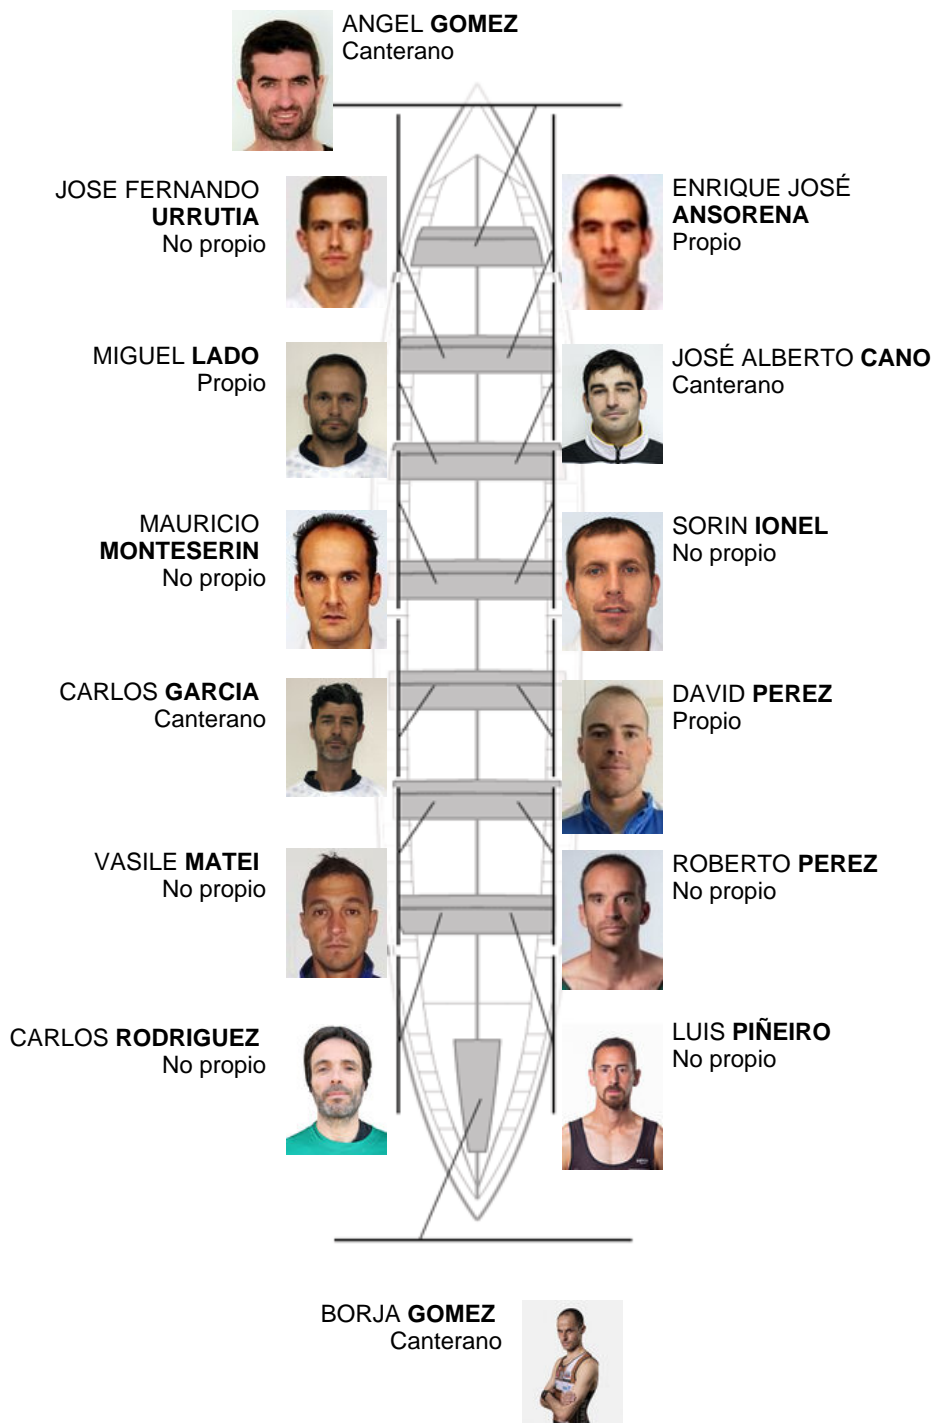

	Club	Tempo	A favor	%	Puntos
10	SDR PEDREÑA	20:37,94	00:30.86	102.55%	3

Adestrador
Angel
Gomez Bedia

Delegado
CALIXTO
PRESMANES

Firma e sello

Suplentes

Remeiro
ANGEL BEDIA

No propio

Canteiráns:4