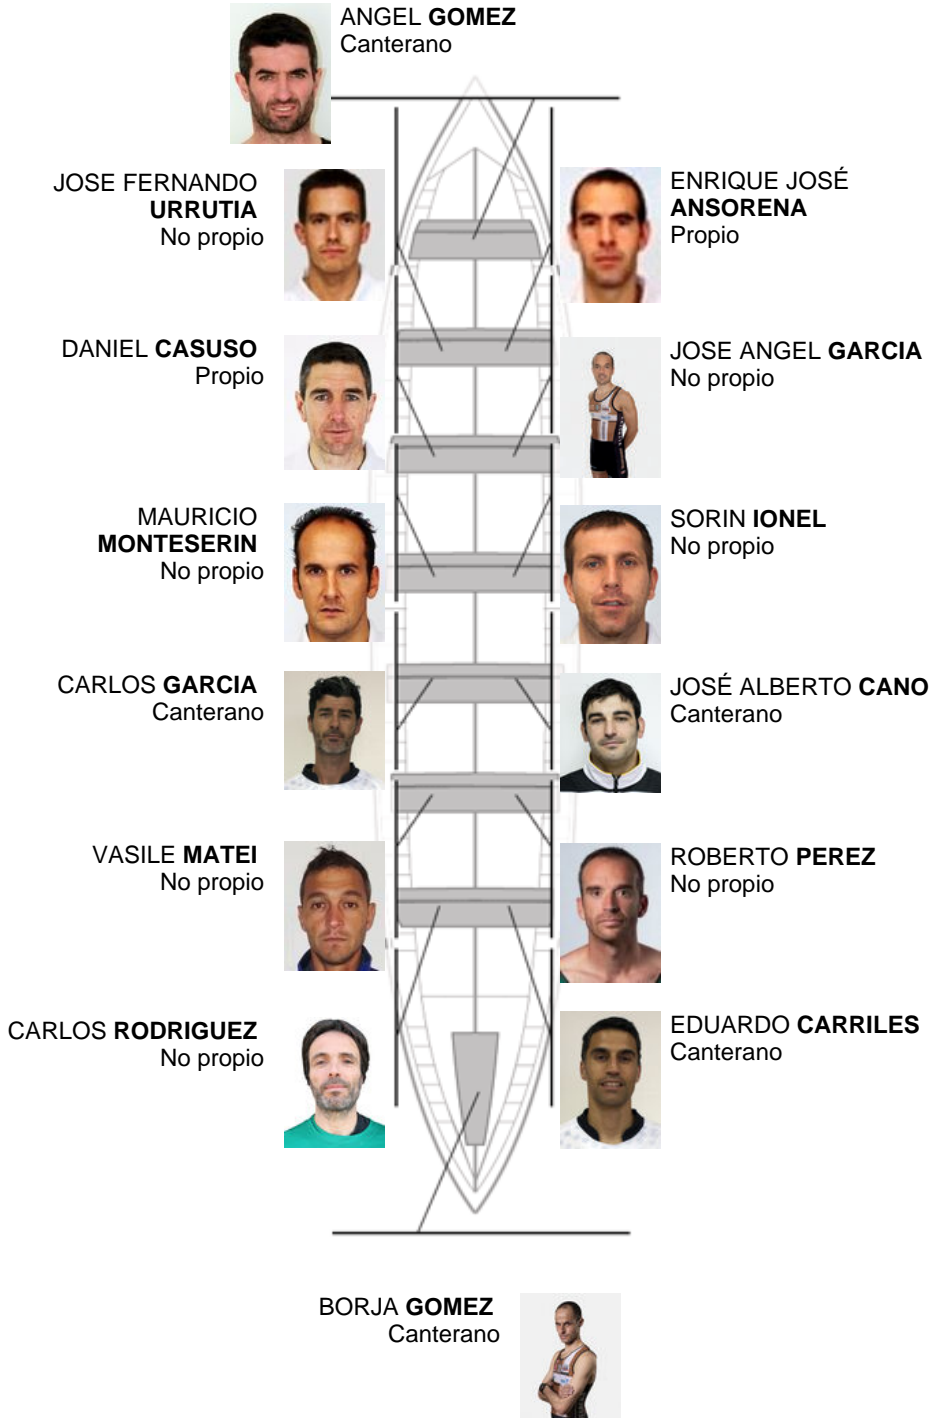

	Club	Tempo	A favor	%	Puntos
8	SDR PEDREÑA	19:50,84	00:31.28	102.69%	5

Adestrador
Angel
Gomez Bedia

Delegado
EZEQUIEL
GUEVARA

Firma e sello

Suplentes

Remeiro
~~MARCEL~~
~~BERNARDINO~~
Propio

Canteirás:5
Propios: 2
Non propio: 7