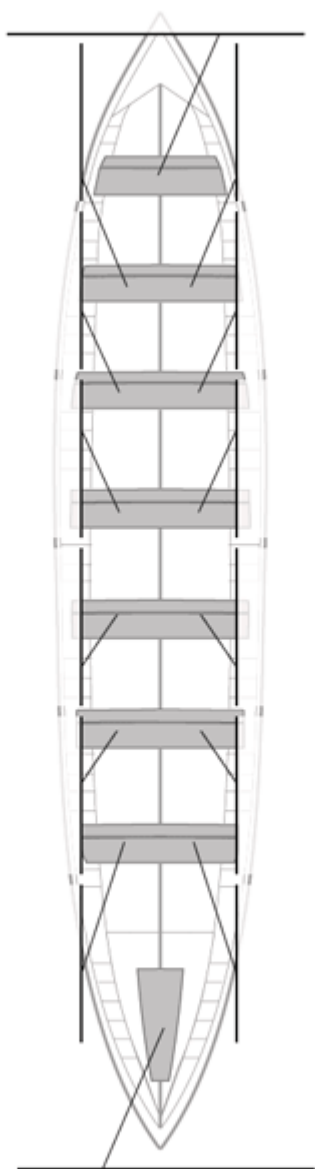

	Club	Tiempo	A favor	%	Puntos
4	ORSA HONDARRIBIA	20:16,57	00:16,75	101.40%	9

Image not found or type unknown

Entrenador

Image not found or type unknown

Delegado

Firma y sello

Suplentes

Canteranos: