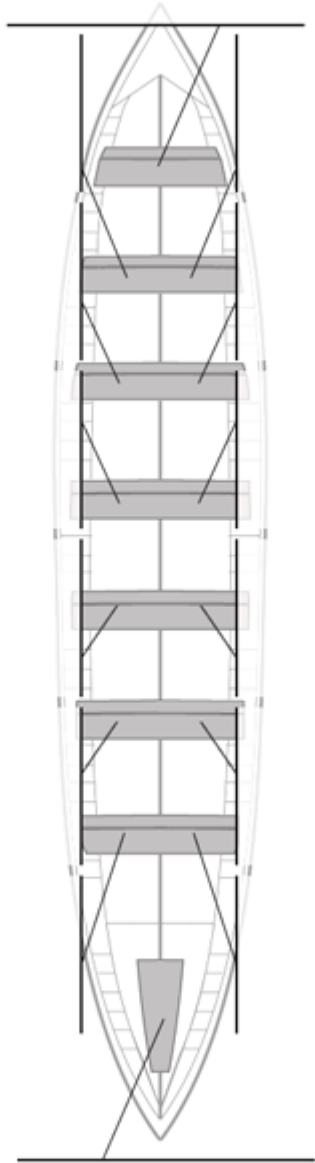

	Kluba	Denbora	Alde	%	Puntuak
7	ORSA HONDARRIBIA	22:26,26	00:58,44	104.54%	6

Image not found or type unknown
Entrenatzailea

Image not found or type unknown
Ordezkarria

Firma y sello

Ordezkarriak

Harrobikoak:
Berezkoak:
Ez berezkoak: