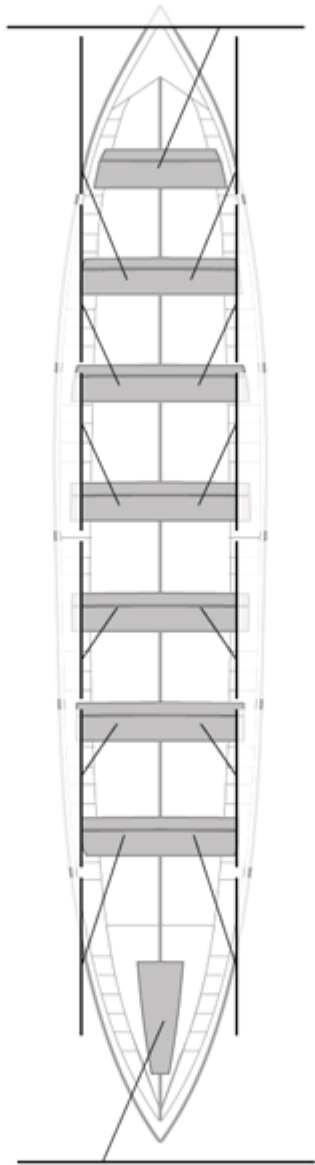

	Kluba	Denbora	Alde	%	Puntuak
5	ORSA HONDARRIBIA	19:54,44	00:15,30	101.30%	8

Image not found or type unknown
Entrenatzailea

Image not found or type unknown
Ordezkarria

Firma y sello

Ordezkarriak

Harrobikoak: