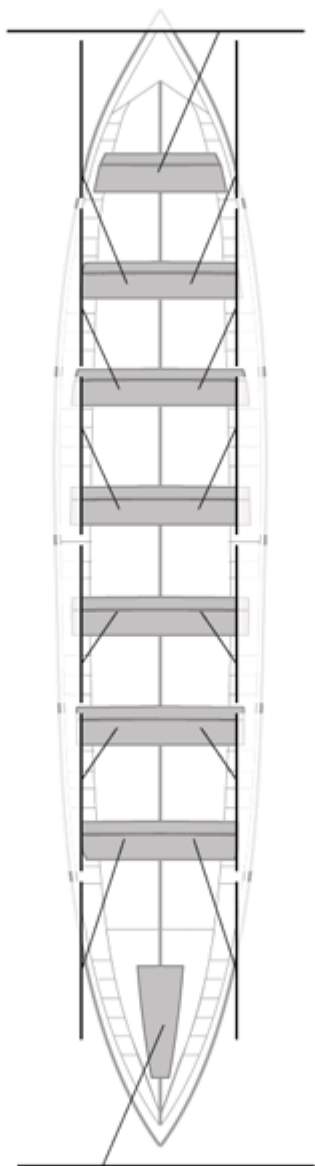

	Kluba	Denbora	Alde	%	Puntuak
1	ORSA HONDARRIBIA	20:39,33	 	100,00%	12

Image not found or type unknown
Entrenatzailea

Image not found or type unknown
Ordezkarria

Firma y sello

Ordezkarriak

Harrobikoak:

Berezkoak: