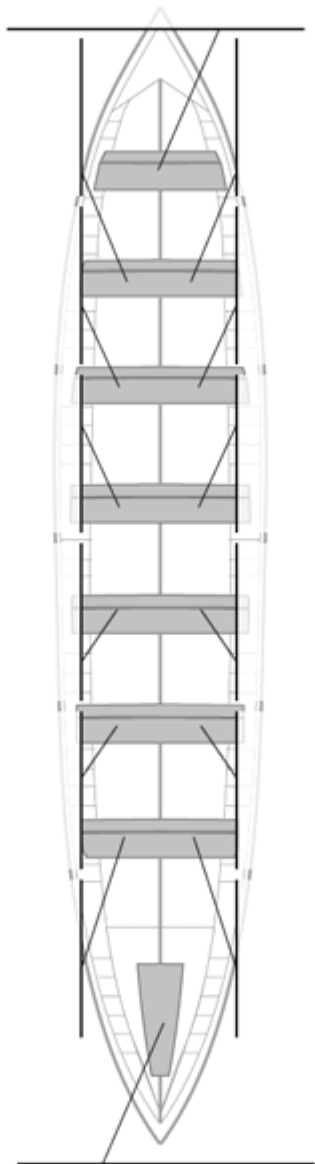

	Kluba	Denbora	Alde	%	Puntuak
4	ORSA HONDARRIBIA	20:55,58	00:22,93	101.86%	9

Image not found or type unknown
Entrenatzailea

Image not found or type unknown
Ordezkarria

Firma y sello

Ordezkarriak

Harrobikoak: