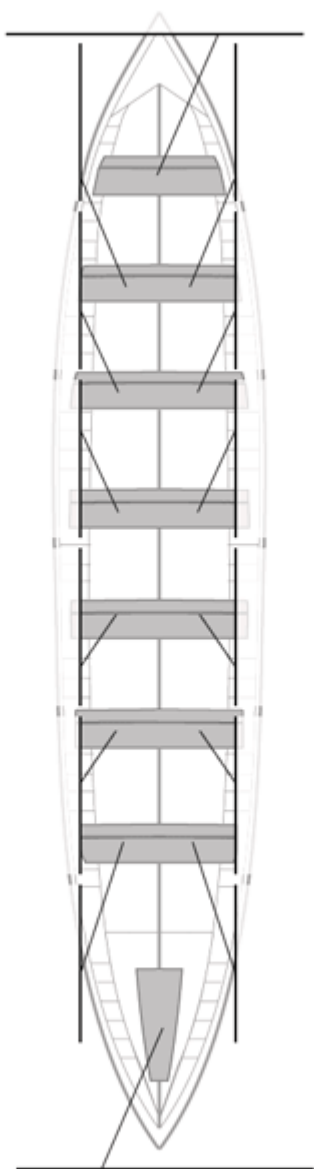

	Kluba	Denbora	Alde	%	Puntuak
10	ORSA HONDARRIBIA	19:55,00	00:25,11	102.15%	3

Image not found or type unknown

Entrenatzailea

Image not found or type unknown

Ordezkaría

Firma y sello

Ordezkarriak

Harrobikoak: