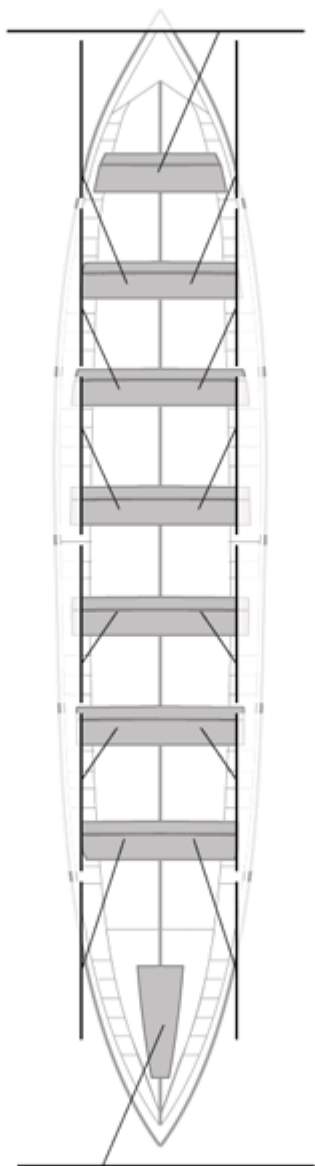

	Kluba	Denbora	Alde	%	Puntuak
4	ORSA HONDARRIBIA	20:22,22	00:21,47	101.79%	9

Image not found or type unknown
Entrenatzailea

Image not found or type unknown
Ordezkaria

Firma y sello

Ordezkarriak

Harrobikoak: