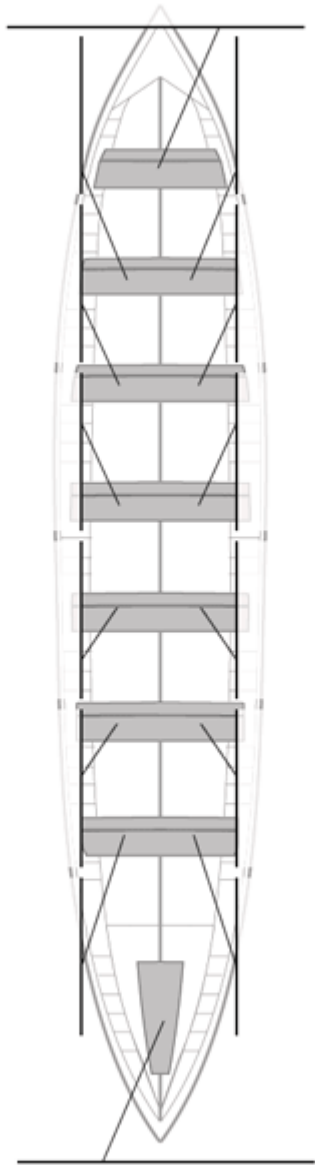

	Kluba	Denbora	Alde	%	Puntuak
3	ORSA HONDARRIBIA	20:00,17	00:07,52	100.63%	10

Image not found or type unknown
Entrenatzailea

Image not found or type unknown
Ordezkarria

Firma y sello

Ordezkarriak

Harrobikoak:
Berezkoak:
Ez berezkoak: