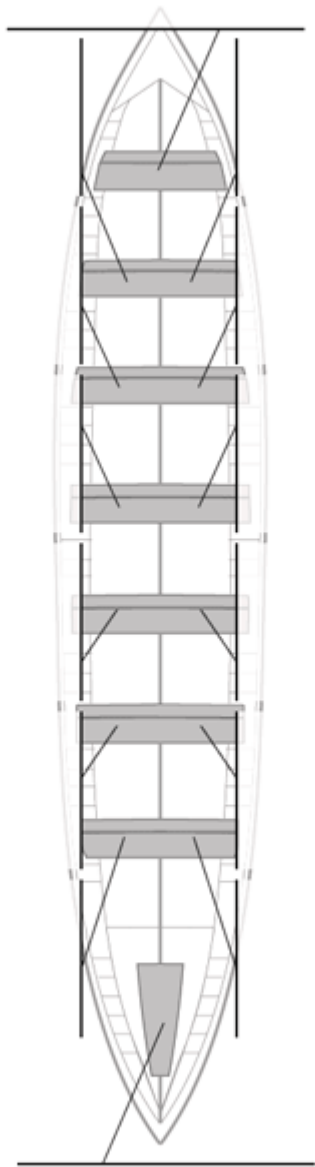

	Kluba	Denbora	Alde	%	Puntuak
7	ORSA HONDARRIBIA	19:37,94	00:20,94	101.81%	6

Image not found or type unknown
Entrenatzailea

Image not found or type unknown
Ordezkaría

Firma y sello

Ordezkariak

Harrobikoak: